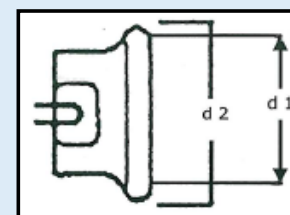

Maatvoeringen van koppelingen

Type koppeling	Soort	Maat	D1	D2
BAUER	Moederdeel / KKM	50	71	83
		76	98	117
		89	120	137
		108	143	167
		133	160	191
		159	182	221

BAUER	Vaderdeel / KKV	50	50	70
		76	80	117
		89	92	120
		108	113	145
		133	138	158
		159	157	180

Type koppeling	Soort	Maat	D1	D2
ANFOR	Moederdeel	60	101	86
		80	138	120
		100	163	141
		120	183	161
		150		

ANFOR	Vaderdeel	60	66	85
		80	82	117
		100	105	140
		120	118	158
		150	157	186

Type koppeling	Soort	Maat	D1	D2
PERROT	Moederdeel / KKM	50	74	86
		70	97	118
		89	125	138
		108	145	160
		133	173	188
		159	206	220