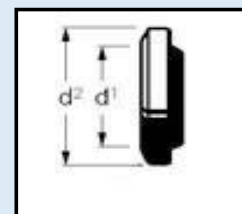

Maatvoeringen van koppelingen

Type koppeling	Soort	Maat	D1	D2
BAUER	Moederdeel / KKM	50	71	83
		76	98	117
		89	120	137
		108	143	167
		133	160	191
		159	182	221

BAUER	Vaderdeel / KKV	50	50	70
		76	80	117
		89	92	120
		108	113	145
		133	138	158
		159	157	180

Type koppeling	Soort	Maat	D1	D2
ANFOR	Moederdeel	60	101	86
		80	138	120
		100	163	141
		120	183	161
		150		

ANFOR	Vaderdeel	60	66	85
		80	82	117
		100	105	140
		120	118	158
		150	157	186

Type koppeling	Soort	Maat	D1	D2
PERROT	Moederdeel / KKM	50	74	86
		70	97	118
		89	125	138
		108	145	160
		133	173	188
		159	206	220