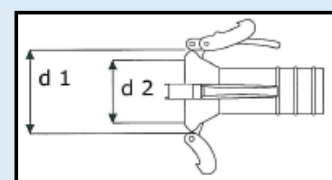

Maatvoeringen van koppelingen

Type koppeling	Soort	Maat	D1	D2
BAUER	Moederdeel / KKM	50	71	83
		76	98	117
		89	120	137
		108	143	167
		133	160	191
		159	182	221

BAUER	Vaderdeel / KKV	50	50	70
		76	80	117
		89	92	120
		108	113	145
		133	138	158
		159	157	180

Type koppeling	Soort	Maat	D1	D2
ANFOR	Moederdeel	60	101	86
		80	138	120
		100	163	141
		120	183	161
		150		

ANFOR	Vaderdeel	60	66	85
		80	82	117
		100	105	140
		120	118	158
		150	157	186

Type koppeling	Soort	Maat	D1	D2
PERROT	Moederdeel / KKM	50	74	86
		70	97	118
		89	125	138
		108	145	160
		133	173	188
		159	206	220