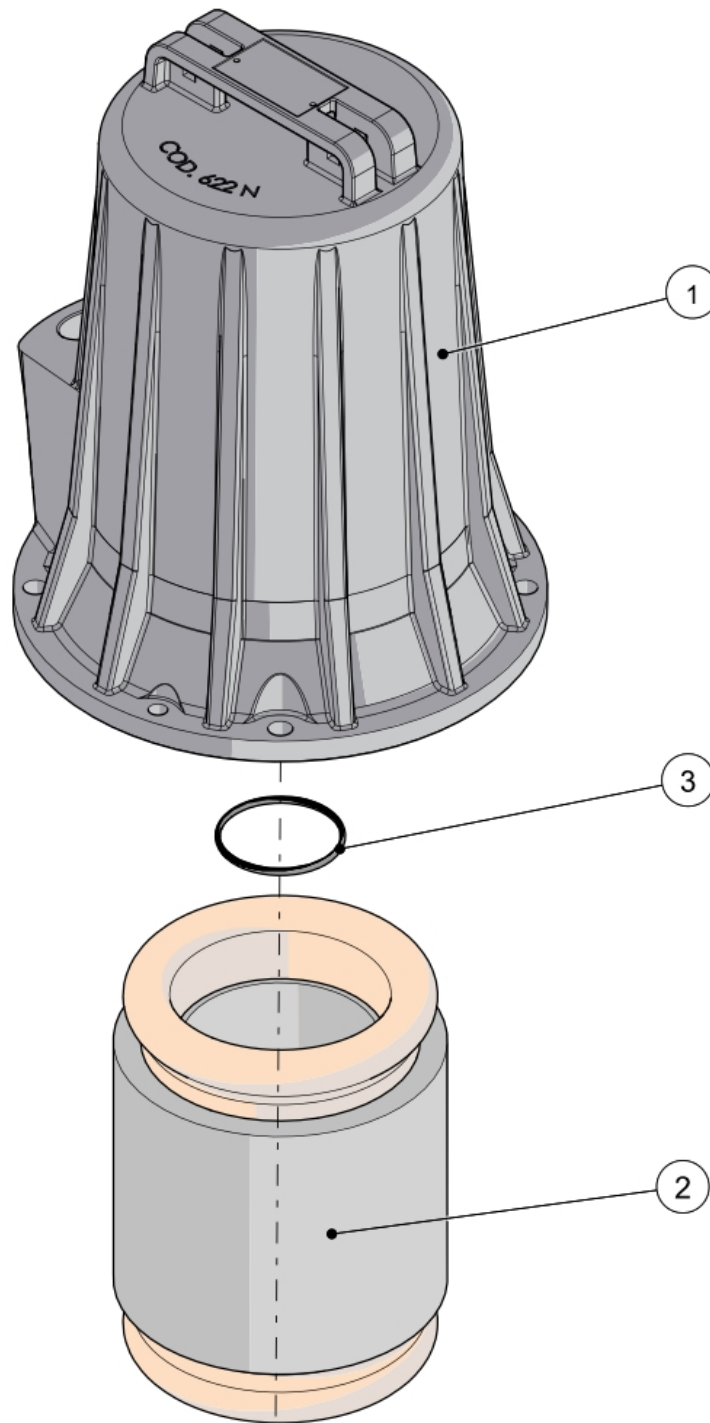

2000102

AT 65/2/125 C.236 400V/50Hz

Pos	Code	Description	Pcs
01	6100455116	[+] MOTOR CASING Pack	1
02	08514110	Electric Cable Mt.10 H07RN8-F 4x1,5+3x0,50	1
03	06405200	Cable Gland M33X1.5 cod.401	1
04	06508240	Washer 17,5X30 Sp.2 Cod.195	1
05	07316100	Cable Grommet 31x16 H18 Cod.399	1
06	07007160	Screw UNI 5931 M5x10 A2	1
07	08201120	Terminal blue cap NL 06-PB S.1,5-2,5	5
07	08201110	Terminal white cap NL 06-P S.1,5-2,5	1
11	08202100	Connector RF-BM4 Ø4	1
12	6010444015	[+] MOTOR SHAFT Pack	1
13	07210980	Oring 4600 151,99x3,53 NBR	1
14	06001100	AVP ring 20x28x3 Cod.469	1
15	06100140	Seeger UNI 7435 Ø20 Steel	1
16	07210280	Oring 159 55,56x3,53 NBR	1
17	32804470	Bearing Locking Ring cod.447	1
18	06100540	Seeger UNI 7437 Ø72	1
19	10011223	Mechanical Seal Carbon/Ceramic BT PR/AR Ø20	1
20	06001100	AVP ring 20x28x3 Cod.469	1
21	06100140	Seeger UNI 7435 Ø20 Steel	1
22	33604590	Motor Holder cod.459	1
23	07007520	Screw UNI 5931 M8x30 A2	4
24	07508180	Mechanical seal SIC/SIC/Viton EMG1S20/20-G26	1
25	07210980	Oring 4600 151,99x3,53 NBR	1
26	06406180	Shaft Key UNI 6604 A 6x6x16 h9 A2	1
27	43004061	Single channel impeller cod. 406 (Ø128)	1
28	06507100	Washer 8,5x25x5 Cod. 457	1
30	07007520	Screw UNI 5931 M8x30 A2	1
32	07210184	ORING 128 20,62x2,62 NBR	1
33	06700100	Oil Cap 1/2" GAS DIN 908 cod. 490	1
34	06002100	Chain Ring 10x22x50 COD. 190	1
35	07007540	Screw UNI 5931 M8x35 A2	1
36	06206100	Self locking Nut UNI 7474 M8	1
37	31804042	Body pump Cod. 404-N0	1
38	07007500	Screw UNI 5931 M8x25 A2	4
39	06404120	Cable Gland Tab cod.406	1
40	07007240	Screw UNI 5931 M5X20 A2	2

6100455116

[+] MOTOR CASING Pack

---

Pos	Code	Description	Pcs
01	51004551	Motor casing cod.455N	1
02	3520340210	Stator 125x65 H90 TF.230/400V - 50Hz - 2 Poli	1
03	07210660	Oring 4187 47,22x3,53 NBR	1

6010444015