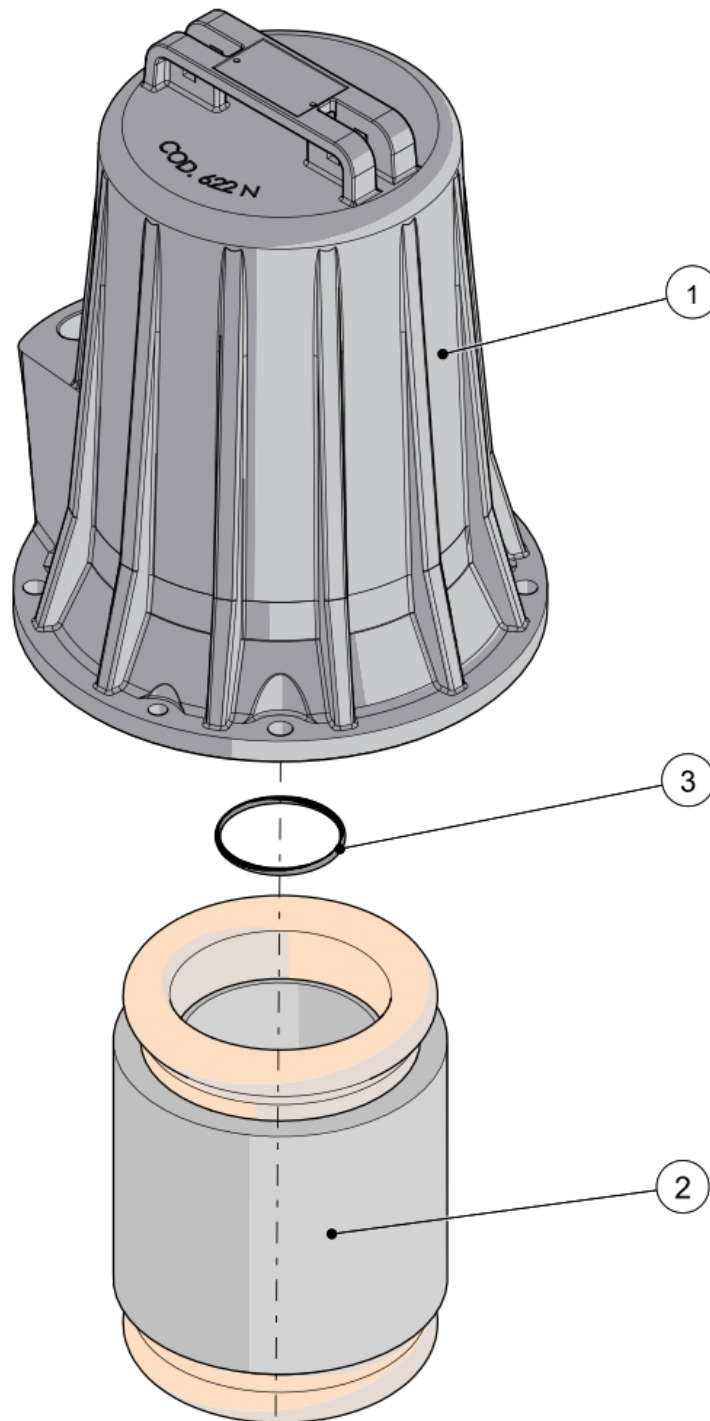

2000104

AT 65/2/125 C.237 400V/50Hz

Pos	Code	Description	Pcs
01	6100455124	[+] MOTOR CASING Pack	1
02	08514110	Electric Cable Mt.10 H07RN8-F 4x1,5+3x0,50	1
03	06405200	Cable Gland M33X1.5 cod.401	1
04	06508240	Washer 17,5X30 Sp.2 Cod.195	1
05	07316100	Cable Grommet 31x16 H18 Cod.399	1
06	07007160	Screw UNI 5931 M5x10 A2	1
07	08201120	Terminal blue cap NL 06-PB S.1,5-2,5	5
07	08201110	Terminal white cap NL 06-P S.1,5-2,5	1
11	08202100	Connector RF-BM4 Ø4	1
12	6010444020	[+] MOTOR SHAFT Pack	1
13	07210980	Oring 4600 151,99x3,53 NBR	1
14	06001100	AVP ring 20x28x3 Cod.469	1
15	06100140	Seeger UNI 7435 Ø20 Steel	1
16	07210280	Oring 159 55,56x3,53 NBR	1
17	32804470	Bearing Locking Ring cod.447	1
18	06100540	Seeger UNI 7437 Ø72	1
19	10011223	Mechanical Seal Carbon/Ceramic BT PR/AR Ø20	1
20	06001100	AVP ring 20x28x3 Cod.469	1
21	06100140	Seeger UNI 7435 Ø20 Steel	1
22	33604590	Motor Holder cod.459	1
23	07007500	Screw UNI 5931 M8x25 A2	4
24	07508180	Mechanical seal SIC/SIC/Viton EMG1S20/20-G26	1
25	07210980	Oring 4600 151,99x3,53 NBR	1
26	06406180	Shaft Key UNI 6604 A 6x6x16 h9 A2	1
27	43004060	Single channel impeller cod. 406 (Ø144) for C.237	1
28	06507100	Washer 8,5x25x5 Cod. 457	1
29	06605140	Washer Grower UNI 1751 M8 A2	1
30	07007520	Screw UNI 5931 M8x30 A2	1
32	07210184	ORING 128 20,62x2,62 NBR	1
33	06700100	Oil Cap 1/2' GAS DIN 908 cod. 490	1
34	06002100	Chain Ring 10x22x50 COD. 190	1
35	07007540	Screw UNI 5931 M8x35 A2	1
36	06206100	Self locking Nut UNI 7474 M8	1
37	31804042	Body pump Cod. 404-N0	1
38	07007500	Screw UNI 5931 M8x25 A2	4
39	06404120	Cable Gland Tab cod.406	1
40	07007240	Screw UNI 5931 M5X20 A2	2

6100455124

[+] MOTOR CASING Pack

Pos	Code	Description	Pcs
01	51004551	Motor casing cod.455N	1
02	3520360220	Stator 125X65 H100 TF.230/400V - 50Hz - 2 Poles	1
03	07210660	Oring 4187 47,22x3,53 NBR	1

6010444020