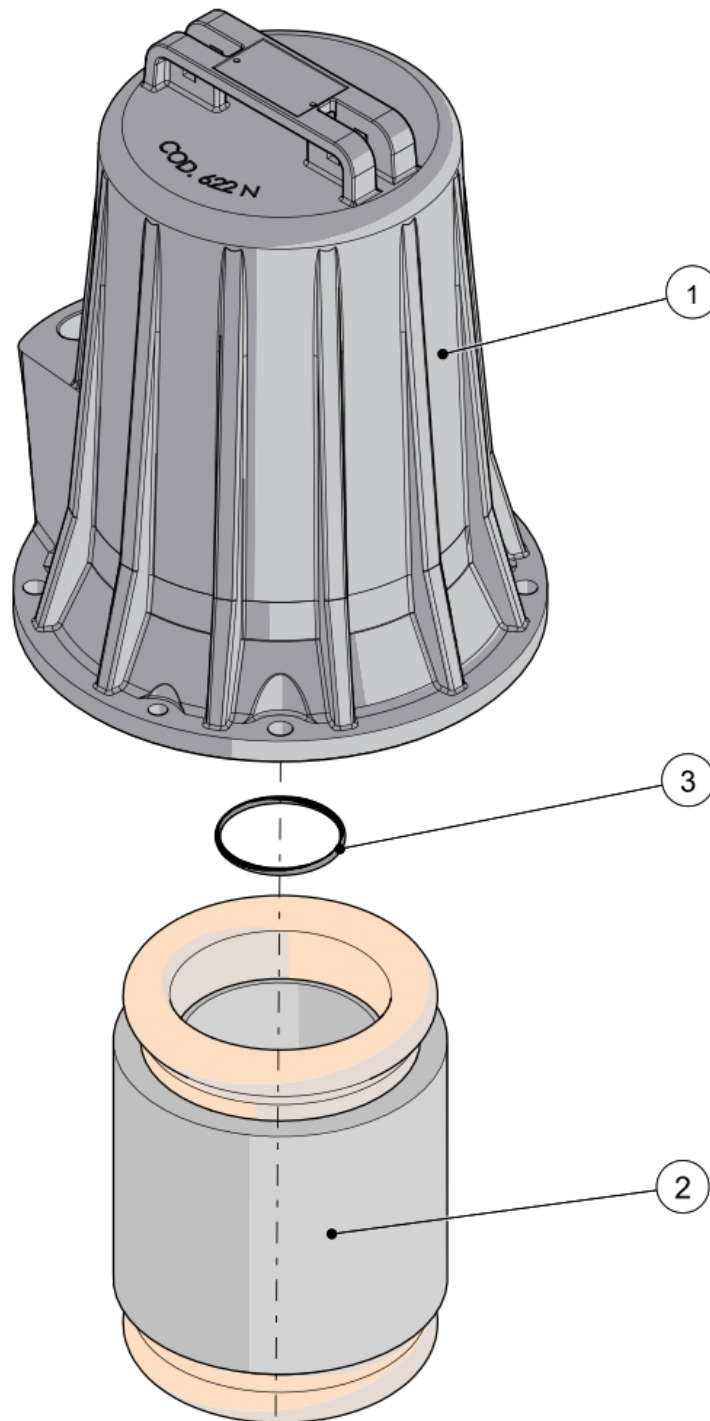

2000112

AT 65/2/152 C.247 400V/50Hz

Pos	Code	Description	Pcs
01	6100530016	[+] MOTOR CASING Pack	1
02	08514110	Electric Cable Mt.10 H07RN8-F 4x1,5+3x0,50	1
03	06405200	Cable Gland M33X1.5 cod.401	1
04	06508240	Washer 17,5X30 Sp.2 Cod.195	1
05	07316100	Cable Grommet 31x16 H18 Cod.399	1
06	07007160	Screw UNI 5931 M5x10 A2	1
07	08201120	Terminal blue cap NL 06-PB S.1,5-2,5	2
07	08201110	Terminal white cap NL 06-P S.1,5-2,5	3
07	08201130	Terminal yellow cap NL-1PG S.4-6	1
11	08202100	Connector RF-BM4 Ø4	1
12	6010555010	[+] MOTOR SHAFT Pack	1
13	07211460	Oring 6700 177,17x5,33 NBR	1
14	06001120	AVP ring 25x35x3 Cod. 511	1
15	06100160	Seeger UNI 7435 Ø25	1
16	07210700	Oring 4237 59,92x3,53 NBR	1
17	32805320	Bearing Locking Ring cod.532	1
18	06100560	Seeger UNI 7437 Ø75	1
19	10011224	Mechanical Seal Carbon/Ceramic BT PR/AR Ø25	1
20	06001120	AVP ring 25x35x3 Cod. 511	1
21	06100160	Seeger UNI 7435 Ø25	1
22	33605060	Motor Holder cod.506N	1
23	07007660	Screw UNI 5931 M10x25 A2	4
24	07502120	Mechanical Seal SIC/SIC/Viton MG1/25-G6	1
25	07211160	Oring 4725 183,5 x3,53 NBR	1
26	06406220	Key Shaft UNI 6604 A 8x7x25 h9 A2	1
27	43005100	Single channel impeller Cod.510	1
28	06508100	Washer 10,5x30x6 Cod. 525 AISI 416	1
29	06605160	Washer Grower UNI 1751 M10 A2	1
30	07007700	Screw UNI 5931 M10x35 A2	1
32	07210184	ORING 128 20,62x2,62 NBR	1
33	06700100	Oil Cap 1/2' GAS DIN 908 cod. 490	1
34	06002120	Chain Ring 14x28x62 COD. 191	1
35	07007540	Screw UNI 5931 M8x35 A2	1
36	06206100	Self locking Nut UNI 7474 M8	1
37	31805082	Body pump DN 65 Cod. 508-N0	1
38	07007680	Screw UNI 5931 M10x30 A2	4
39	06404120	Cable Gland Tab cod.406	1
40	07007240	Screw UNI 5931 M5X20 A2	2

6100530016

[+] MOTOR CASING Pack

Pos	Code	Description	Pcs
01	51005300	Motor casing cod.530	1
02	3520620220	Stator 152x80 H125 TF.V230/400 - 50Hz - 2 Poli	1
03	07210260	Oring 156 52,39x3,53 NBR	1

6010555010