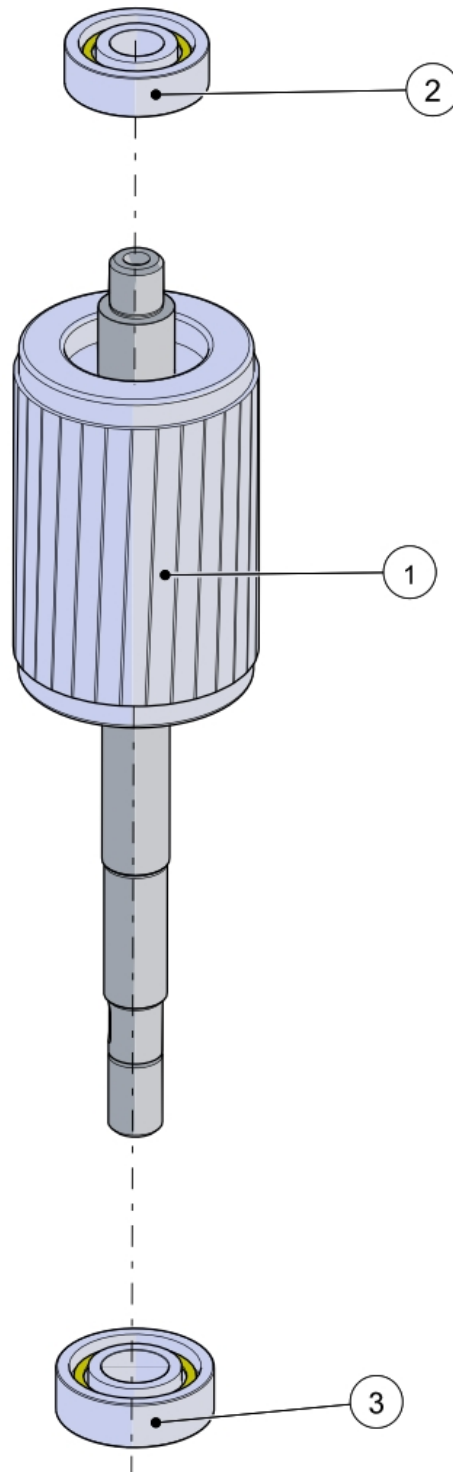

2001594

GRIX 32-2/110 T/G 400V/50Hz

Pos	Code	Description	Pcs
01	6100305014	[+] MOTOR CASING Pack	1
02	06003100	Compensation Ring 3 waves Ø31,7	1
03	32403970	Intermediate flange cod.397	1
04	07300170	Lip Seal SC-15X28 H6 NBR	1
05	07210540	Oring 3168 42,52x2,62 NBR	1
06	6010364010	ALBERO COD.364 + ROTORE 54,4X17 H85 [C/Cusc.tti Prem.]	1
07	07210860	Oring 4487 123,42x3,53 NBR	1
08	06001140	AVP ring 14X25X2	1
09	07500110	Mechanical seal MG1S2/14-G3 SIC/99CE/MITON/316	1
10	31804100	Body pump Cod. 410	1
11	07007240	Screw UNI 5931 M5X20 A2	4
12	06406135	Key UNI 6604 A4 4x4x25 h9	1
13	43038303	Grinder Impeller cod. 3830 (Ø150)	1
14	6203880010	[+] CLOSING DISC Pack	1
15	07210620	Oring 3500 126,67x2,65 NBR	1
16	07007220	Screw UNI 5931 M5x16 A2	3
18	44204240	Rotating grinder part cod.424 [Hardness Treatment 55-60HRC] [r.0]	1
19	06508150	Washer 18x8,5x3 Code 125 AISI 304 A2	1
20	06206110	Self-Blocking Nut UNI 7474 M8x1 A2	1
22	07210183	ORING 117 13,10x2,62 NBR	1
23	06700120	Oil Cap 1/4' GAS DIN 908 cod. 491	1
24	61602520NE401	[+] PUMP COVER Pack	1
25	08201120	Terminal blue cap NL 06-PB S.1,5-2,5	3
27	07210740	Oring 4350 88,49x3,53 NBR	1
28	07007220	Screw UNI 5931 M5x16 A2	4
29	08700115	Nylon Handle	1
30	07007200	Screw UNI 5931 M5x14 A2	2

6100305014

[+] MOTOR CASING Pack

---

Pos	Code	Description	Pcs
01	51003050	Motor casing cod.305	1
02	07310100	Separator Cable Grommet cod.283 (6 holes)	1
03	3520160220	Stator 110x55 H85 TF.230/400V - 50Hz - 2 Poles	1
04	07210520	Oring 3137 34,59x2,62 NBR	1

6010364010

ALBERO COD.364 + ROTORE 54,4X17 H85

---

Pos	Code	Description	Pcs
01	4010364010	ALBERO COD.364 + ROTORE 54,4X17 H85	1
02	07706300	Bearing Code 6202-2Z	1
03	07706580	Bearing Code 6302-2Z	1

6203880010