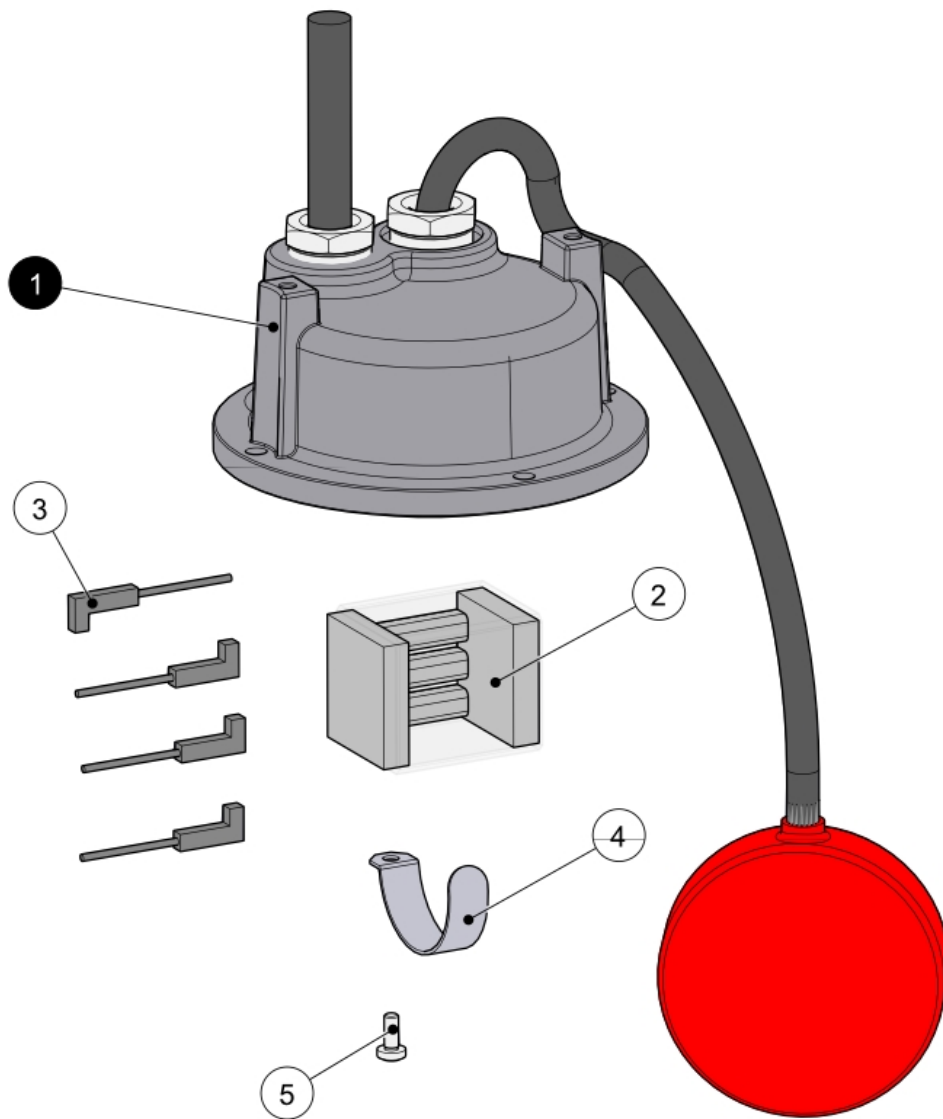

6010364010

ALBERO COD.364 + ROTORE 54,4X17 H85

---

Pos	Code	Description	Pcs
01	4010364010	ALBERO COD.364 + ROTORE 54,4X17 H85	1
02	07706300	Bearing Code 6202-2Z	1
03	07706580	Bearing Code 6302-2Z	1

6203880010

[+] CLOSING DISC Pack

---

Pos	Code	Description	Pcs
01	32203880	Closing Plate Cod.388 [Machined] [r.7]	1
02	44204220	Fixed grinder part cod.422 [Hardness Treatment 55-60HRC][r.2]	1
03	06605100	Washer Grower UNI 1751 M5 A2	3
04	07007200	Screw UNI 5931 M5x14 A2	3

61602520NE401

[+] PUMP COVER Pack

Pos	Code	Description	Pcs
01	61602520NE101	[+] PUMP COVER Pack	1
02	08216110	Power Relay 400V AC	1
03	08550100	Cable 0,50x150 white FBR6.3+CF	2
03	08550130	Cable 1x150 red FBR+CF	2
03	08550110	Cable 1x150 black FBR+CF	2
03	08550120	Cable 1x150 black FF6.3+CF	1
03	08550140	Cable 1x150 red FF+CF	1
04	06300180	Capacitor Clamp Stop Cod. 134	1
05	07005120	Screw UNI 7687 M4x8 A2	1

61602520NE101

[+] PUMP COVER Pack

Pos	Code	Description	Pcs
01	91602520NE	COPERCHIO MOTORE Cod. 252 [Vern.] NERO	1
02	08510100	Electric Cable mt.10 H07RN8-F 4x1 Ø10	1
03	07340250	GROMMET Cod.4025_Threephase [Neoprene]	1
04	07340255	GROMMET Cod.4025_Singlephase [Neoprene]	1
05	06508250	WASHER INOX Cod.2032 [AISI 304]	2
06	06405285	CABLE GLAND INOX AISI 416 M24X1 COD.4043 [r.0]	2
07	10010465	G05 Float-Switch 400 V_0,46 MT Cable H07RN8F	1