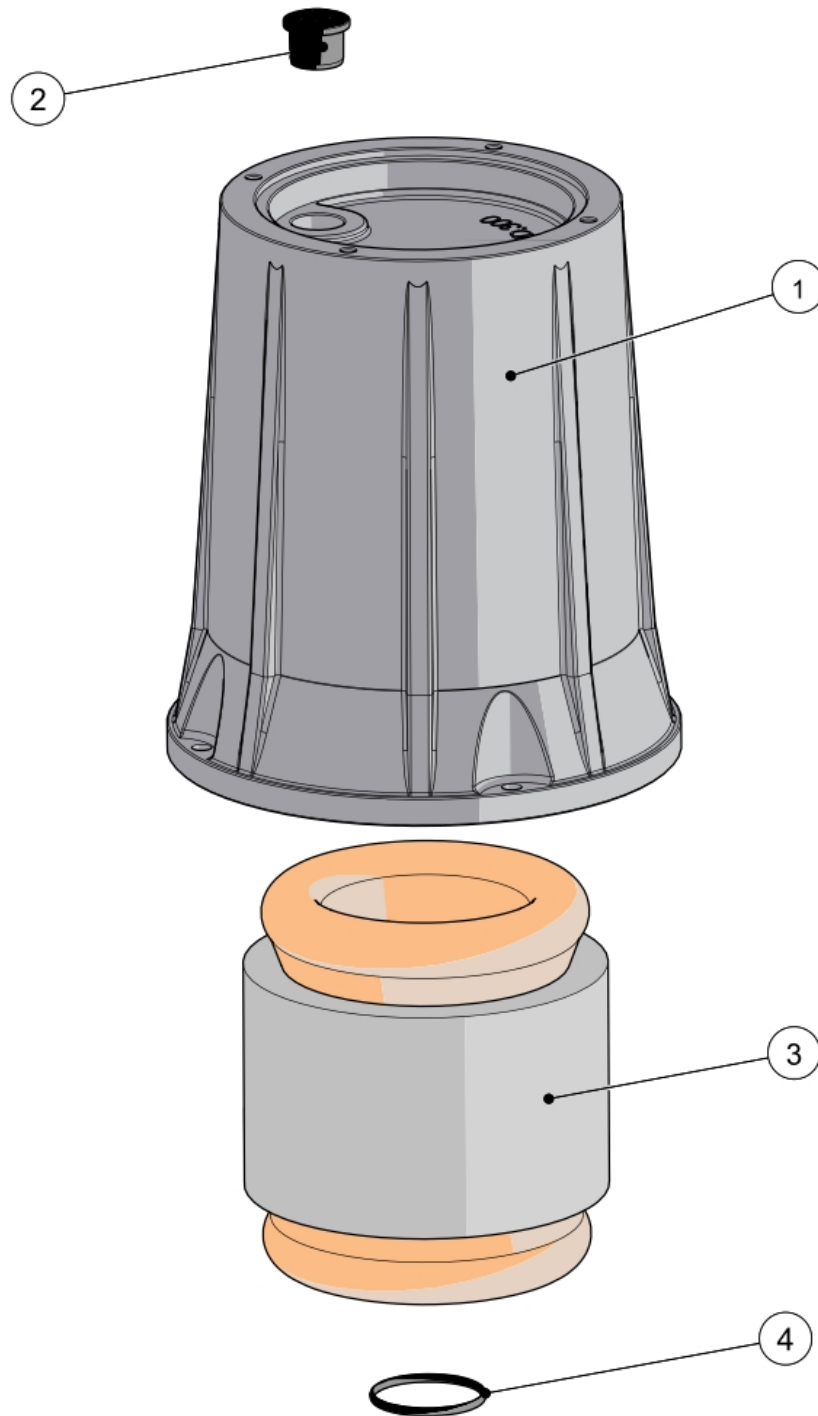

2001594

GRIX 32-2/110 T/G 400V/50Hz

Pos	Code	Description	Pcs
01	6100305014	[+] MOTOR CASING Pack	1
02	06003100	Compensation Ring 3 waves Ø31,7	1
03	32403970	Intermediate flange cod.397	1
04	07300170	Lip Seal SC-15X28 H6 NBR	1
05	07210540	Oring 3168 42,52x2,62 NBR	1
06	6010364010	ALBERO COD.364 + ROTORE 54,4X17 H85 [C/Cusc.tti Prem.]	1
07	07210860	Oring 4487 123,42x3,53 NBR	1
08	06001140	AVP ring 14X25X2	1
09	07500110	Mechanical seal MG1S2/14-G3 SIC/99CE/MITON/316	1
10	31804100	Body pump Cod. 410	1
11	07007240	Screw UNI 5931 M5X20 A2	4
12	06406135	Key UNI 6604 A4 4x4x25 h9	1
13	43038303	Grinder Impeller cod. 3830 (Ø150)	1
14	6203880010	[+] CLOSING DISC Pack	1
15	07210620	Oring 3500 126,67x2,65 NBR	1
16	07007220	Screw UNI 5931 M5x16 A2	3
18	44204240	Rotating grinder part cod.424 [Hardness Treatment 55-60HRC] [r.0]	1
19	06508150	Washer 18x8,5x3 Code 125 AISI 304 A2	1
20	06206110	Self-Blocking Nut UNI 7474 M8x1 A2	1
22	07210183	ORING 117 13,10x2,62 NBR	1
23	06700120	Oil Cap 1/4' GAS DIN 908 cod. 491	1
24	61602520NE401	[+] PUMP COVER Pack	1
25	08201120	Terminal blue cap NL 06-PB S.1,5-2,5	3
27	07210740	Oring 4350 88,49x3,53 NBR	1
28	07007220	Screw UNI 5931 M5x16 A2	4
29	08700115	Nylon Handle	1
30	07007200	Screw UNI 5931 M5x14 A2	2

6100305014

[+] MOTOR CASING Pack

---

Pos	Code	Description	Pcs
01	51003050	Motor casing cod.305	1
02	07310100	Separator Cable Grommet cod.283 (6 holes)	1
03	3520160220	Stator 110x55 H85 TF.230/400V - 50Hz - 2 Poles	1
04	07210520	Oring 3137 34,59x2,62 NBR	1

6010364010

ALBERO COD.364 + ROTORE 54,4X17 H85

---

Pos	Code	Description	Pcs
01	4010364010	ALBERO COD.364 + ROTORE 54,4X17 H85	1
02	07706300	Bearing Code 6202-2Z	1
03	07706580	Bearing Code 6302-2Z	1

6203880010