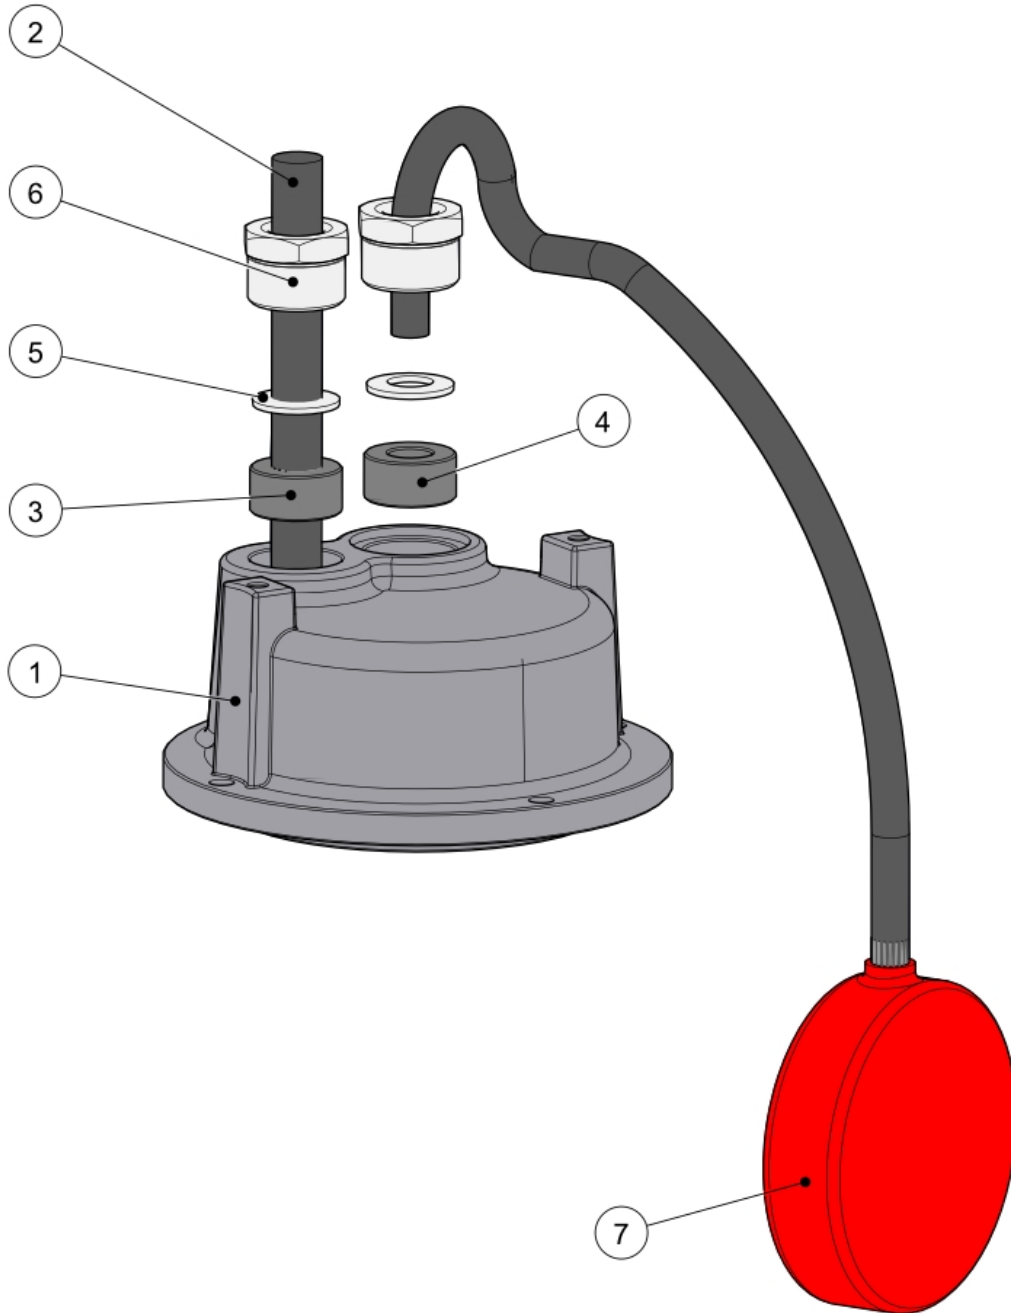

6010364010

ALBERO COD.364 + ROTORE 54,4X17 H85

---

Pos	Code	Description	Pcs
01	4010364010	ALBERO COD.364 + ROTORE 54,4X17 H85	1
02	07706300	Bearing Code 6202-2Z	1
03	07706580	Bearing Code 6302-2Z	1

6203880010

[+] CLOSING DISC Pack

---

Pos	Code	Description	Pcs
01	32203880	Closing Plate Cod.388 [Machined] [r.7]	1
02	44204220	Fixed grinder part cod.422 [Hardness Treatment 55-60HRC][r.2]	1
03	06605100	Washer Grower UNI 1751 M5 A2	3
04	07007200	Screw UNI 5931 M5x14 A2	3

61602520NE401

[+] PUMP COVER Pack

Pos	Code	Description	Pcs
01	61602520NE101	[+] PUMP COVER Pack	1
02	08216110	Power Relay 400V AC	1
03	08550100	Cable 0,50x150 white FBR6.3+CF	2
03	08550130	Cable 1x150 red FBR+CF	2
03	08550110	Cable 1x150 black FBR+CF	2
03	08550120	Cable 1x150 black FF6.3+CF	1
03	08550140	Cable 1x150 red FF+CF	1
04	06300180	Capacitor Clamp Stop Cod. 134	1
05	07005120	Screw UNI 7687 M4x8 A2	1

61602520NE101

[+] PUMP COVER Pack

Pos	Code	Description	Pcs
01	91602520NE	COPERCHIO MOTORE Cod. 252 [Vern.] NERO	1
02	08510100	Electric Cable mt.10 H07RN8-F 4x1 Ø10	1
03	07340250	GROMMET Cod.4025_Threephase [Neoprene]	1
04	07340255	GROMMET Cod.4025_Singlephase [Neoprene]	1
05	06508250	WASHER INOX Cod.2032 [AISI 304]	2
06	06405285	CABLE GLAND INOX AISI 416 M24X1 COD.4043 [r.0]	2
07	10010465	G05 Float-Switch 400 V_0,46 MT Cable H07RN8F	1