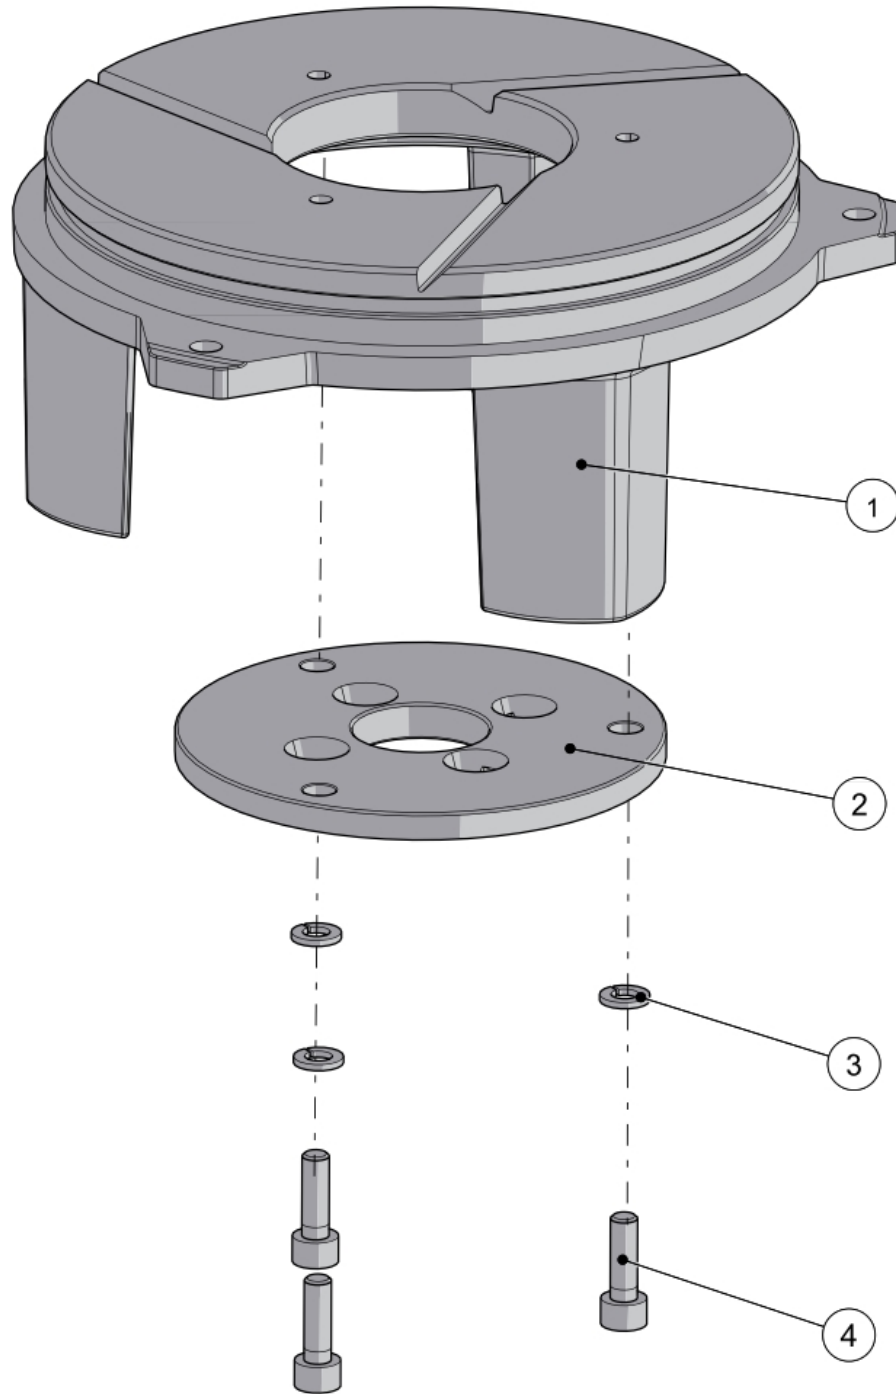

2001594

GRIX 32-2/110 T/G 400V/50Hz

Pos	Code	Description	Pcs
01	6100305014	[+] MOTOR CASING Pack	1
02	06003100	Compensation Ring 3 waves Ø31,7	1
03	32403970	Intermediate flange cod.397	1
04	07300170	Lip Seal SC-15X28 H6 NBR	1
05	07210540	Oring 3168 42,52x2,62 NBR	1
06	6010364010	ALBERO COD.364 + ROTORE 54,4X17 H85 [C/Cusc.tti Prem.]	1
07	07210860	Oring 4487 123,42x3,53 NBR	1
08	06001140	AVP ring 14X25X2	1
09	07500110	Mechanical seal MG1S2/14-G3 SIC/99CE/MITON/316	1
10	31804100	Body pump Cod. 410	1
11	07007240	Screw UNI 5931 M5X20 A2	4
12	06406135	Key UNI 6604 A4 4x4x25 h9	1
13	43038303	Grinder Impeller cod. 3830 (Ø150)	1
14	6203880010	[+] CLOSING DISC Pack	1
15	07210620	Oring 3500 126,67x2,65 NBR	1
16	07007220	Screw UNI 5931 M5x16 A2	3
18	44204240	Rotating grinder part cod.424 [Hardness Treatment 55-60HRC] [r.0]	1
19	06508150	Washer 18x8,5x3 Code 125 AISI 304 A2	1
20	06206110	Self-Blocking Nut UNI 7474 M8x1 A2	1
22	07210183	ORING 117 13,10x2,62 NBR	1
23	06700120	Oil Cap 1/4' GAS DIN 908 cod. 491	1
24	61602520NE401	[+] PUMP COVER Pack	1
25	08201120	Terminal blue cap NL 06-PB S.1,5-2,5	3
27	07210740	Oring 4350 88,49x3,53 NBR	1
28	07007220	Screw UNI 5931 M5x16 A2	4
29	08700115	Nylon Handle	1
30	07007200	Screw UNI 5931 M5x14 A2	2

6100305014

[+] MOTOR CASING Pack

---

Pos	Code	Description	Pcs
01	51003050	Motor casing cod.305	1
02	07310100	Separator Cable Grommet cod.283 (6 holes)	1
03	3520160220	Stator 110x55 H85 TF.230/400V - 50Hz - 2 Poles	1
04	07210520	Oring 3137 34,59x2,62 NBR	1

6010364010

ALBERO COD.364 + ROTORE 54,4X17 H85

---

Pos	Code	Description	Pcs
01	4010364010	ALBERO COD.364 + ROTORE 54,4X17 H85	1
02	07706300	Bearing Code 6202-2Z	1
03	07706580	Bearing Code 6302-2Z	1

6203880010

[+] CLOSING DISC Pack

---

Pos	Code	Description	Pcs
01	32203880	Closing Plate Cod.388 [Machined] [r.7]	1
02	44204220	Fixed grinder part cod.422 [Hardness Treatment 55-60HRC][r.2]	1
03	06605100	Washer Grower UNI 1751 M5 A2	3
04	07007200	Screw UNI 5931 M5x14 A2	3