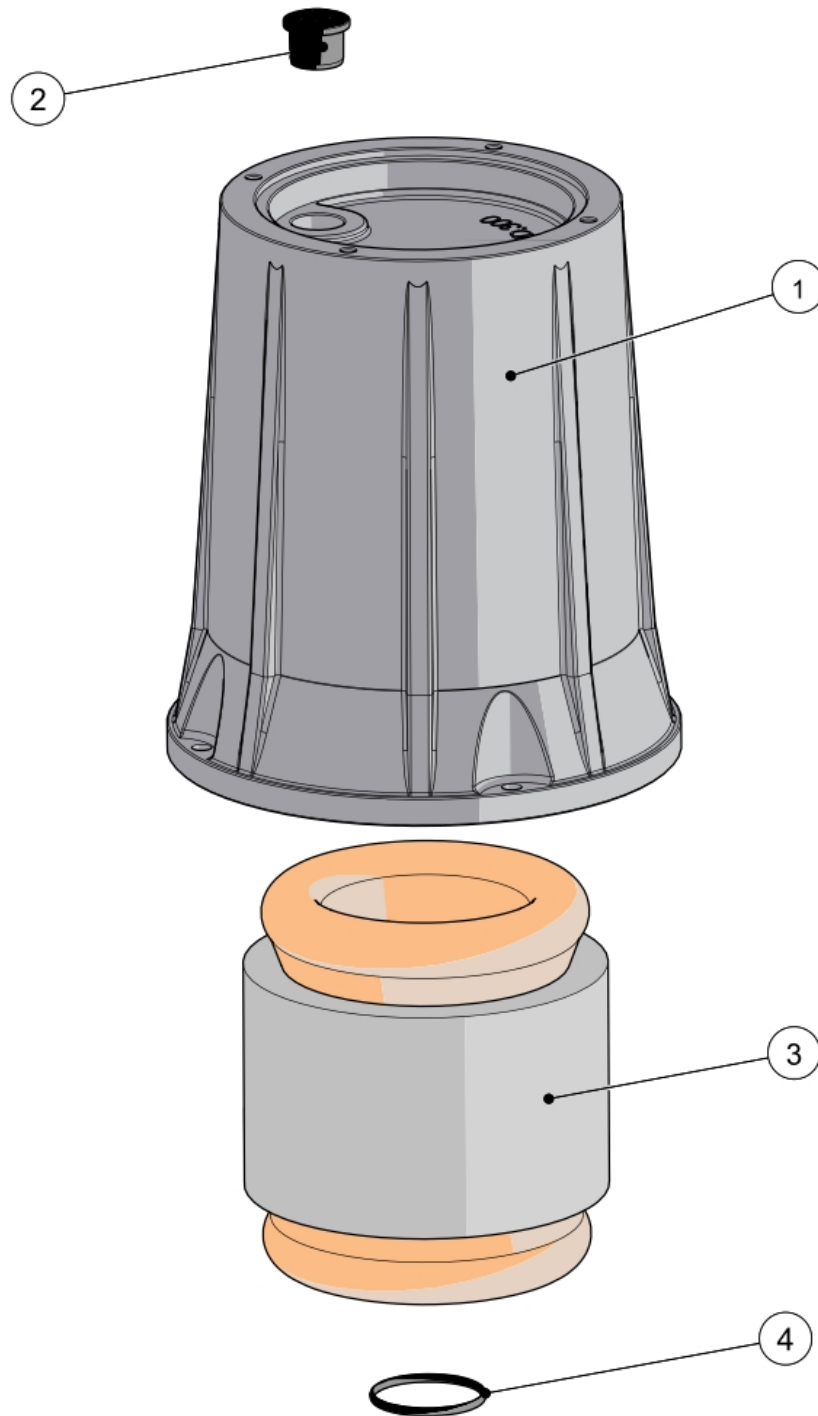

2001602

GRIX 32-2/140 T/G 400V/50Hz

Pos	Code	Description	Pcs
01	6100305034	[+] MOTOR CASING Pack	1
02	06003100	Compensation Ring 3 waves Ø31,7	1
03	32403970	Intermediate flange cod.397	1
04	07300170	Lip Seal SC-15X28 H6 NBR	1
05	07210540	Oring 3168 42,52x2,62 NBR	1
06	6010364015	ALBERO COD.364 + ROTORE 54,4X17 H100 [C/Cusc.tti Prem.]	1
07	07210860	Oring 4487 123,42x3,53 NBR	1
08	06001140	AVP ring 14X25X2	1
09	07500110	Mechanical seal MG1S2/14-G3 SIC/99CE/MITON/316	1
10	31804100	Body pump Cod. 410	1
11	07007240	Screw UNI 5931 M5X20 A2	4
12	06406135	Key UNI 6604 A4 4x4x25 h9	1
13	43003841	Impeller Code 384 for GRIX 32-2/140	1
14	6203880010	[+] CLOSING DISC Pack	1
15	07210620	Oring 3500 126,67x2,65 NBR	1
16	07007220	Screw UNI 5931 M5x16 A2	3
18	44204240	Rotating grinder part cod.424 [Hardness Treatment 55-60HRC] [r.0]	1
19	06508150	Washer 18x8,5x3 Code 125 AISI 304 A2	1
20	06206110	Self-Blocking Nut UNI 7474 M8x1 A2	1
22	07210183	ORING 117 13,10x2,62 NBR	1
23	06700120	Oil Cap 1/4' GAS DIN 908 cod. 491	1
24	61602520NE401	[+] PUMP COVER Pack	1
25	08201120	Terminal blue cap NL 06-PB S.1,5-2,5	3
27	07210740	Oring 4350 88,49x3,53 NBR	1
28	07007220	Screw UNI 5931 M5x16 A2	4
29	08700115	Nylon Handle	1
30	07007200	Screw UNI 5931 M5x14 A2	2

6100305034

[+] MOTOR CASING Pack

---

Pos	Code	Description	Pcs
01	51003050	Motor casing cod.305	1
02	07310100	Separator Cable Grommet cod.283 (6 holes)	1
03	3520180235	Stator 110X55 H100 TF.230/400V-50Hz C.L. (Clockwise)	1
04	07210520	Oring 3137 34,59x2,62 NBR	1

6010364015

ALBERO COD.364 + ROTORE 54,4X17 H100

---

Pos	Code	Description	Pcs
01	4010364015	ALBERO COD.364 + ROTORE 54,4X17 H100	1
02	07706300	Bearing Code 6202-2Z	1
03	07706580	Bearing Code 6302-2Z	1

6203880010