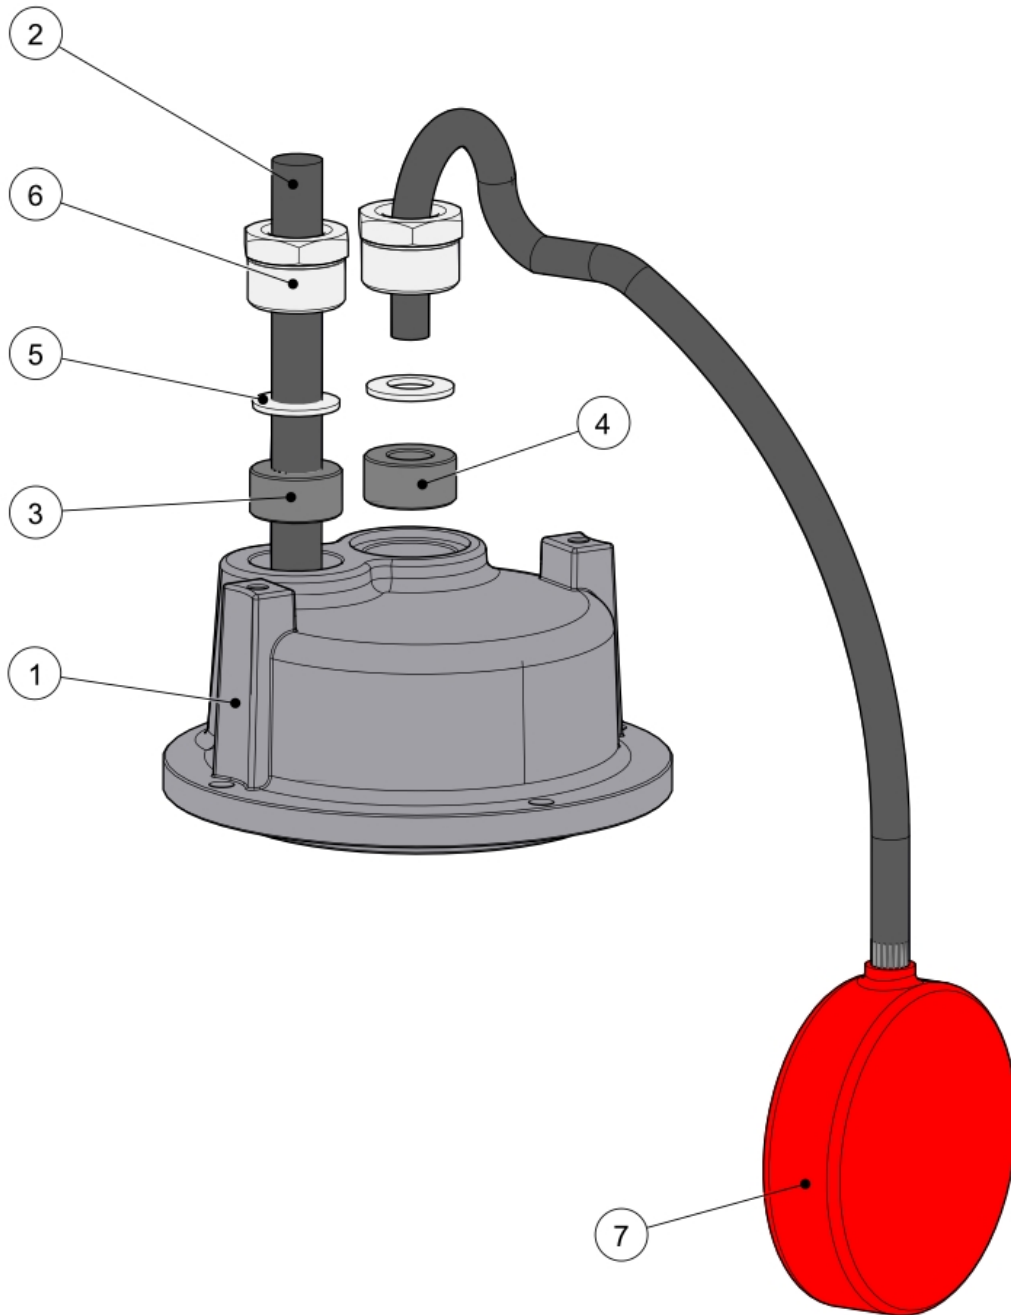

6010364015

ALBERO COD.364 + ROTORE 54,4X17 H100

---

Pos	Code	Description	Pcs
01	4010364015	ALBERO COD.364 + ROTORE 54,4X17 H100	1
02	07706300	Bearing Code 6202-2Z	1
03	07706580	Bearing Code 6302-2Z	1

6203880010

[+] CLOSING DISC Pack

---

Pos	Code	Description	Pcs
01	32203880	Closing Plate Cod.388 [Machined] [r.7]	1
02	44204220	Fixed grinder part cod.422 [Hardness Treatment 55-60HRC][r.2]	1
03	06605100	Washer Grower UNI 1751 M5 A2	3
04	07007200	Screw UNI 5931 M5x14 A2	3

61602520NE401

[+] PUMP COVER Pack

Pos	Code	Description	Pcs
01	61602520NE101	[+] PUMP COVER Pack	1
02	08216110	Power Relay 400V AC	1
03	08550100	Cable 0,50x150 white FBR6.3+CF	2
03	08550130	Cable 1x150 red FBR+CF	2
03	08550110	Cable 1x150 black FBR+CF	2
03	08550120	Cable 1x150 black FF6.3+CF	1
03	08550140	Cable 1x150 red FF+CF	1
04	06300180	Capacitor Clamp Stop Cod. 134	1
05	07005120	Screw UNI 7687 M4x8 A2	1

61602520NE101

[+] PUMP COVER Pack

Pos	Code	Description	Pcs
01	91602520NE	COPERCHIO MOTORE Cod. 252 [Vern.] NERO	1
02	08510100	Electric Cable mt.10 H07RN8-F 4x1 Ø10	1
03	07340250	GROMMET Cod.4025_Threephase [Neoprene]	1
04	07340255	GROMMET Cod.4025_Singlephase [Neoprene]	1
05	06508250	WASHER INOX Cod.2032 [AISI 304]	2
06	06405285	CABLE GLAND INOX AISI 416 M24X1 COD.4043 [r.0]	2
07	10010465	G05 Float-Switch 400 V_0,46 MT Cable H07RN8F	1