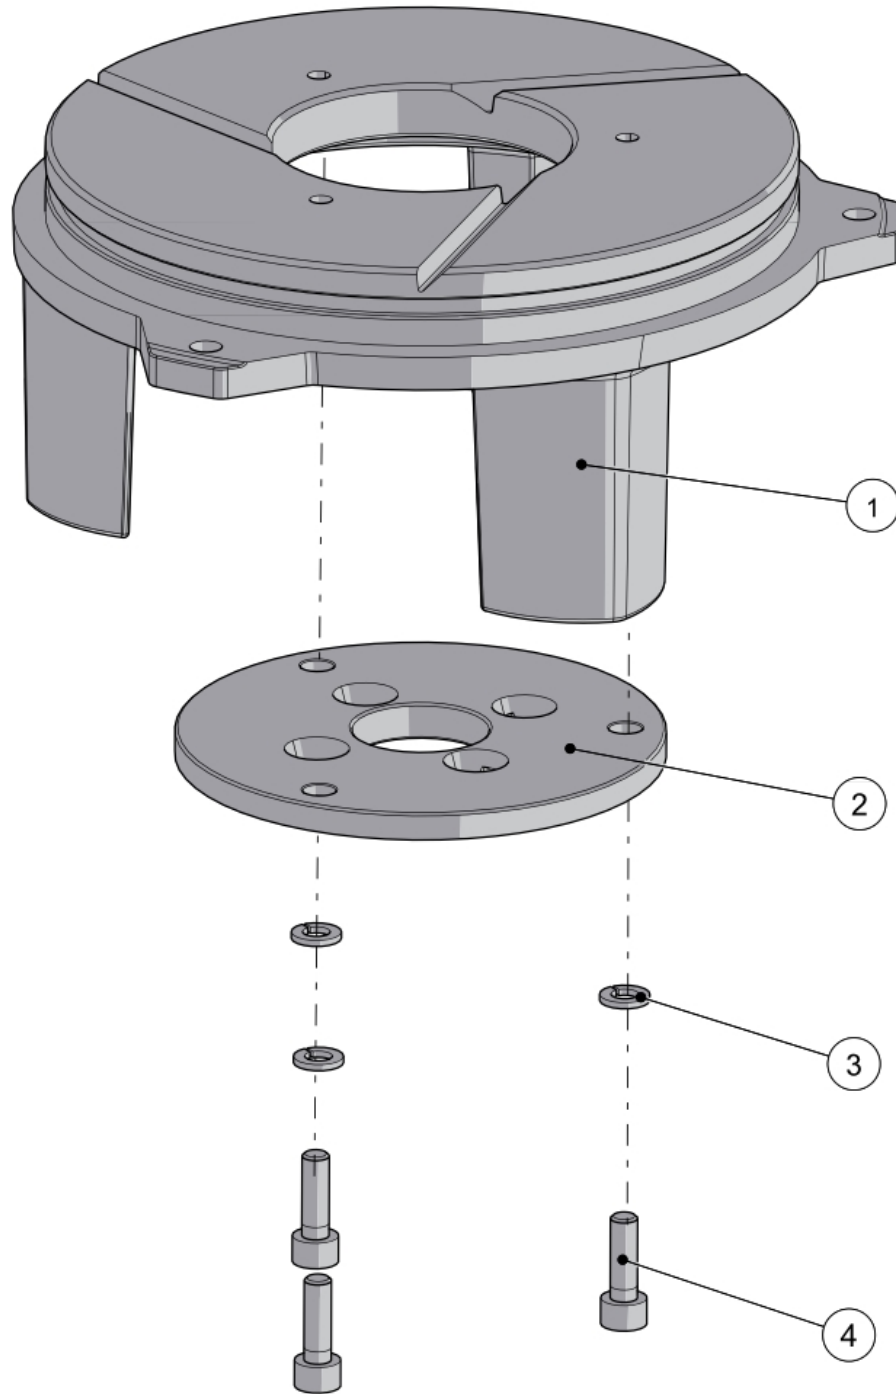

2001602

GRIX 32-2/140 T/G 400V/50Hz

Pos	Code	Description	Pcs
01	6100305034	[+] MOTOR CASING Pack	1
02	06003100	Compensation Ring 3 waves Ø31,7	1
03	32403970	Intermediate flange cod.397	1
04	07300170	Lip Seal SC-15X28 H6 NBR	1
05	07210540	Oring 3168 42,52x2,62 NBR	1
06	6010364015	ALBERO COD.364 + ROTORE 54,4X17 H100 [C/Cusc.tti Prem.]	1
07	07210860	Oring 4487 123,42x3,53 NBR	1
08	06001140	AVP ring 14X25X2	1
09	07500110	Mechanical seal MG1S2/14-G3 SIC/99CE/MITON/316	1
10	31804100	Body pump Cod. 410	1
11	07007240	Screw UNI 5931 M5X20 A2	4
12	06406135	Key UNI 6604 A4 4x4x25 h9	1
13	43003841	Impeller Code 384 for GRIX 32-2/140	1
14	6203880010	[+] CLOSING DISC Pack	1
15	07210620	Oring 3500 126,67x2,65 NBR	1
16	07007220	Screw UNI 5931 M5x16 A2	3
18	44204240	Rotating grinder part cod.424 [Hardness Treatment 55-60HRC] [r.0]	1
19	06508150	Washer 18x8,5x3 Code 125 AISI 304 A2	1
20	06206110	Self-Blocking Nut UNI 7474 M8x1 A2	1
22	07210183	ORING 117 13,10x2,62 NBR	1
23	06700120	Oil Cap 1/4' GAS DIN 908 cod. 491	1
24	61602520NE401	[+] PUMP COVER Pack	1
25	08201120	Terminal blue cap NL 06-PB S.1,5-2,5	3
27	07210740	Oring 4350 88,49x3,53 NBR	1
28	07007220	Screw UNI 5931 M5x16 A2	4
29	08700115	Nylon Handle	1
30	07007200	Screw UNI 5931 M5x14 A2	2

6100305034

[+] MOTOR CASING Pack

---

Pos	Code	Description	Pcs
01	51003050	Motor casing cod.305	1
02	07310100	Separator Cable Grommet cod.283 (6 holes)	1
03	3520180235	Stator 110X55 H100 TF.230/400V-50Hz C.L. (Clockwise)	1
04	07210520	Oring 3137 34,59x2,62 NBR	1

6010364015

ALBERO COD.364 + ROTORE 54,4X17 H100

---

Pos	Code	Description	Pcs
01	4010364015	ALBERO COD.364 + ROTORE 54,4X17 H100	1
02	07706300	Bearing Code 6202-2Z	1
03	07706580	Bearing Code 6302-2Z	1

6203880010

[+] CLOSING DISC Pack

---

Pos	Code	Description	Pcs
01	32203880	Closing Plate Cod.388 [Machined] [r.7]	1
02	44204220	Fixed grinder part cod.422 [Hardness Treatment 55-60HRC][r.2]	1
03	06605100	Washer Grower UNI 1751 M5 A2	3
04	07007200	Screw UNI 5931 M5x14 A2	3