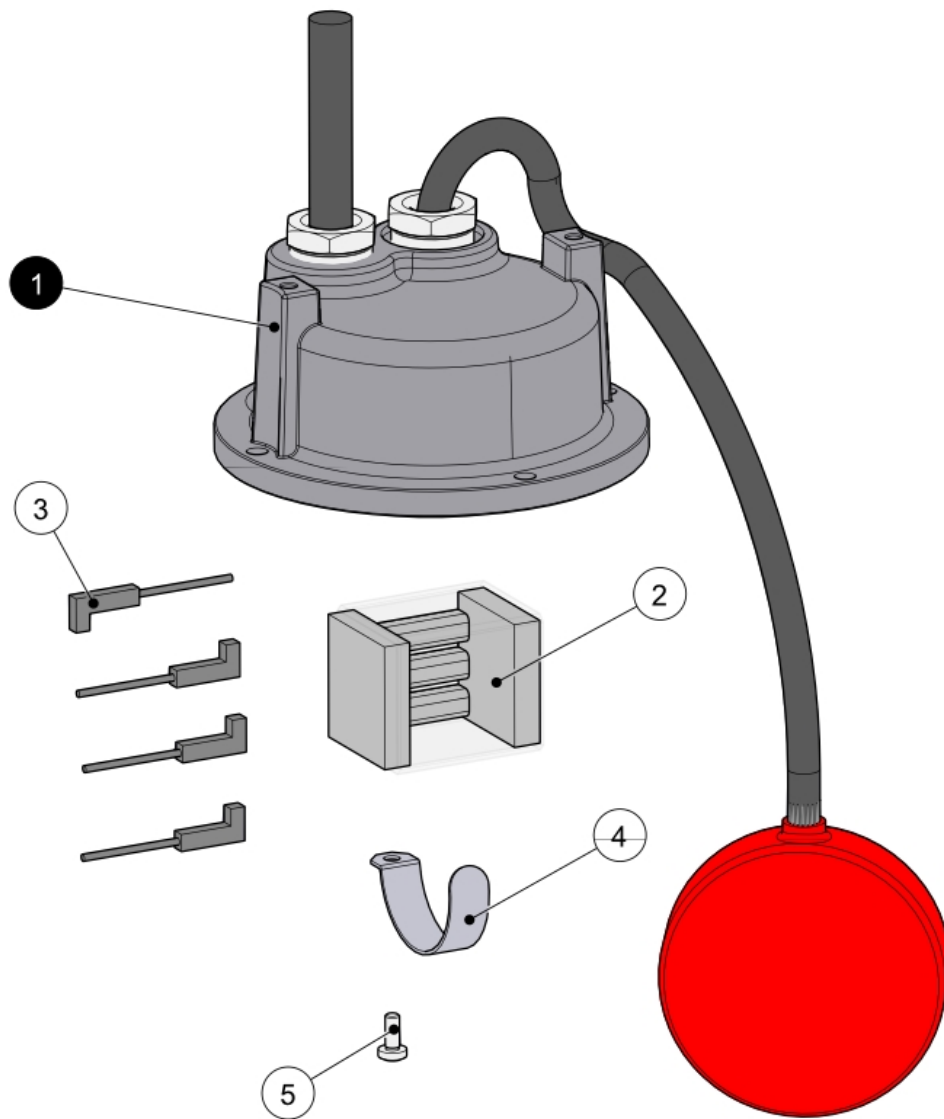

6010364015

ALBERO COD.364 + ROTORE 54,4X17 H100

---

Pos	Code	Description	Pcs
01	4010364015	ALBERO COD.364 + ROTORE 54,4X17 H100	1
02	07706300	Bearing Code 6202-2Z	1
03	07706580	Bearing Code 6302-2Z	1

6203880010

[+] CLOSING DISC Pack

---

Pos	Code	Description	Pcs
01	32203880	Closing Plate Cod.388 [Machined] [r.7]	1
02	44204220	Fixed grinder part cod.422 [Hardness Treatment 55-60HRC][r.2]	1
03	06605100	Washer Grower UNI 1751 M5 A2	3
04	07007200	Screw UNI 5931 M5x14 A2	3

61602520NE401

[+] PUMP COVER Pack

Pos	Code	Description	Pcs
01	61602520NE101	[+] PUMP COVER Pack	1
02	08216110	Power Relay 400V AC	1
03	08550100	Cable 0,50x150 white FBR6.3+CF	2
03	08550130	Cable 1x150 red FBR+CF	2
03	08550110	Cable 1x150 black FBR+CF	2
03	08550120	Cable 1x150 black FF6.3+CF	1
03	08550140	Cable 1x150 red FF+CF	1
04	06300180	Capacitor Clamp Stop Cod. 134	1
05	07005120	Screw UNI 7687 M4x8 A2	1

61602520NE101

[+] PUMP COVER Pack

Pos	Code	Description	Pcs
01	91602520NE	COPERCHIO MOTORE Cod. 252 [Vern.] NERO	1
02	08510100	Electric Cable mt.10 H07RN8-F 4x1 Ø10	1
03	07340250	GROMMET Cod.4025_Threephase [Neoprene]	1
04	07340255	GROMMET Cod.4025_Singlephase [Neoprene]	1
05	06508250	WASHER INOX Cod.2032 [AISI 304]	2
06	06405285	CABLE GLAND INOX AISI 416 M24X1 COD.4043 [r.0]	2
07	10010465	G05 Float-Switch 400 V_0,46 MT Cable H07RN8F	1