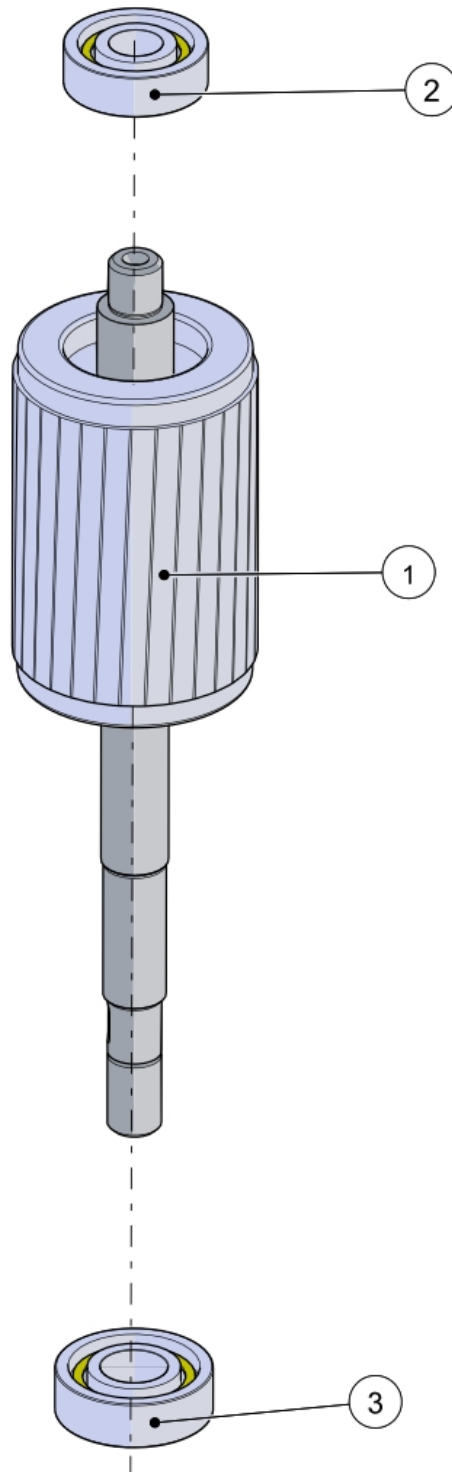

2001602

GRIX 32-2/140 T/G 400V/50Hz

Pos	Code	Description	Pcs
01	6100305034	[+] MOTOR CASING Pack	1
02	06003100	Compensation Ring 3 waves Ø31,7	1
03	32403970	Intermediate flange cod.397	1
04	07300170	Lip Seal SC-15X28 H6 NBR	1
05	07210540	Oring 3168 42,52x2,62 NBR	1
06	6010364015	ALBERO COD.364 + ROTORE 54,4X17 H100 [C/Cusc.tti Prem.]	1
07	07210860	Oring 4487 123,42x3,53 NBR	1
08	06001140	AVP ring 14X25X2	1
09	07500110	Mechanical seal MG1S2/14-G3 SIC/99CE/MITON/316	1
10	31804100	Body pump Cod. 410	1
11	07007240	Screw UNI 5931 M5X20 A2	4
12	06406135	Key UNI 6604 A4 4x4x25 h9	1
13	43003841	Impeller Code 384 for GRIX 32-2/140	1
14	6203880010	[+] CLOSING DISC Pack	1
15	07210620	Oring 3500 126,67x2,65 NBR	1
16	07007220	Screw UNI 5931 M5x16 A2	3
18	44204240	Rotating grinder part cod.424 [Hardness Treatment 55-60HRC] [r.0]	1
19	06508150	Washer 18x8,5x3 Code 125 AISI 304 A2	1
20	06206110	Self-Blocking Nut UNI 7474 M8x1 A2	1
22	07210183	ORING 117 13,10x2,62 NBR	1
23	06700120	Oil Cap 1/4' GAS DIN 908 cod. 491	1
24	61602520NE401	[+] PUMP COVER Pack	1
25	08201120	Terminal blue cap NL 06-PB S.1,5-2,5	3
27	07210740	Oring 4350 88,49x3,53 NBR	1
28	07007220	Screw UNI 5931 M5x16 A2	4
29	08700115	Nylon Handle	1
30	07007200	Screw UNI 5931 M5x14 A2	2

6100305034

[+] MOTOR CASING Pack

---

Pos	Code	Description	Pcs
01	51003050	Motor casing cod.305	1
02	07310100	Separator Cable Grommet cod.283 (6 holes)	1
03	3520180235	Stator 110X55 H100 TF.230/400V-50Hz C.L. (Clockwise)	1
04	07210520	Oring 3137 34,59x2,62 NBR	1

6010364015

ALBERO COD.364 + ROTORE 54,4X17 H100

---

Pos	Code	Description	Pcs
01	4010364015	ALBERO COD.364 + ROTORE 54,4X17 H100	1
02	07706300	Bearing Code 6202-2Z	1
03	07706580	Bearing Code 6302-2Z	1

6203880010