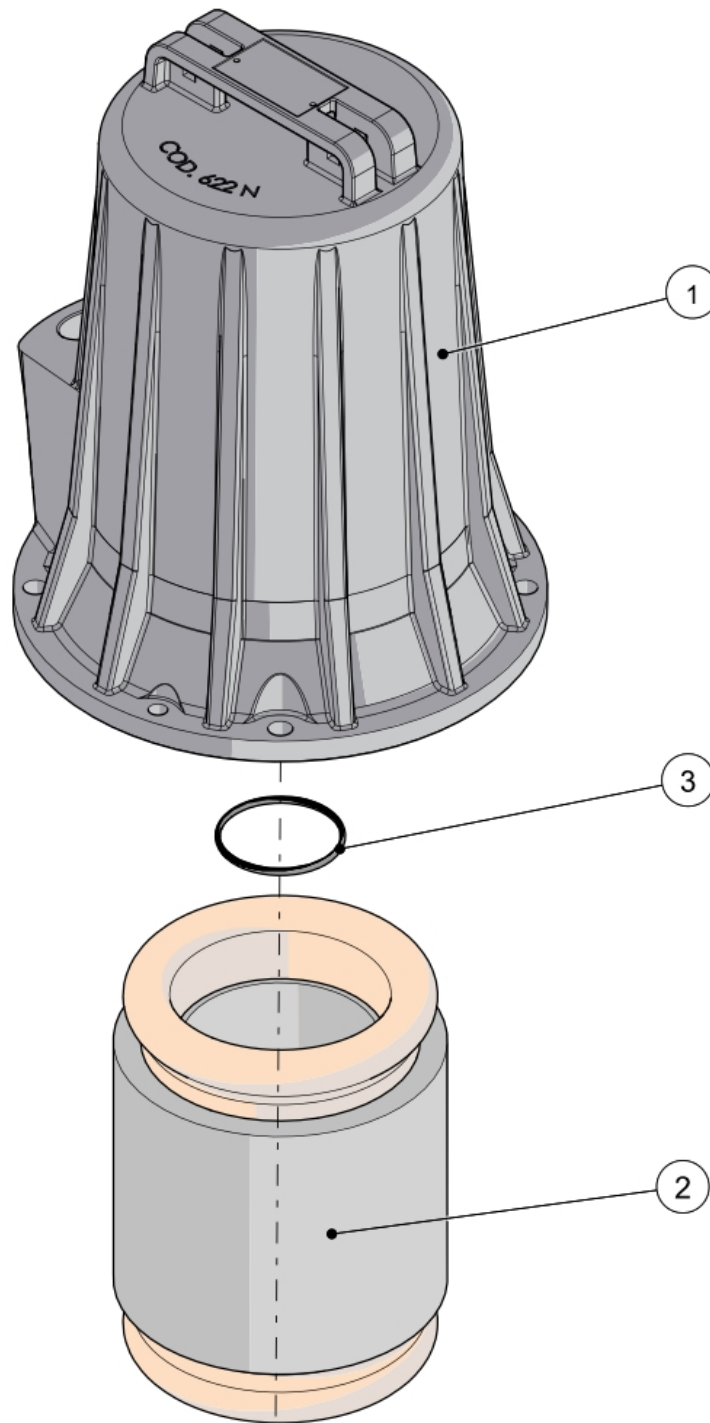

2000052

GT 50/2/125 C.155 400V/50Hz

Pos	Code	Description	Pcs
01	6100455116	[+] MOTOR CASING Pack	1
02	08514110	Electric Cable Mt.10 H07RN8-F 4x1,5+3x0,50	1
03	06405200	Cable Gland M33X1.5 cod.401	1
04	06508240	Washer 17,5X30 Sp.2 Cod.195	1
05	07316100	Cable Grommet 31x16 H18 Cod.399	1
06	07007160	Screw UNI 5931 M5x10 A2	1
07	08201120	Terminal blue cap NL 06-PB S.1,5-2,5	5
07	08201110	Terminal white cap NL 06-P S.1,5-2,5	1
11	08202100	Connector RF-BM4 Ø4	1
12	6010444015	[+] MOTOR SHAFT Pack	1
13	07210980	Oring 4600 151,99x3,53 NBR	1
14	06001100	AVP ring 20x28x3 Cod.469	1
15	06100140	Seeger UNI 7435 Ø20 Steel	1
16	07210280	Oring 159 55,56x3,53 NBR	1
17	32804470	Bearing Locking Ring cod.447	1
18	06100540	Seeger UNI 7437 Ø72	1
19	10011223	Mechanical Seal Carbon/Ceramic BT PR/AR Ø20	1
20	06001100	AVP ring 20x28x3 Cod.469	1
21	06100140	Seeger UNI 7435 Ø20 Steel	1
22	31204511	Body pump Cod.451-N	1
23	07007520	Screw UNI 5931 M8x30 A2	4
24	07508180	Mechanical seal SIC/SIC/Viton EMG1S20/20-G26	1
25	06406180	Shaft Key UNI 6604 A 6x6x16 h9 A2	1
26	43004501	Grinder Impeller cod.450 (Ø148)	1
27	31404521	Closing plate cod.452N	1
28	07210980	Oring 4600 151,99x3,53 NBR	1
29	06402120	Socket Set Screw UNI 5923 M8 x10 A2	4
30	06605140	Washer Grower UNI 1751 M8 A2	4
31	07007500	Screw UNI 5931 M8x25 A2	4
32	10011242	Kit Fixed & Rotating Cutting Part C.155-160	1
33	06605140	Washer Grower UNI 1751 M8 A2	2
34	07007480	Screw UNI 5931 M8x20 A2	2
35	06108100	Cylindrical Pin UNI 1707 4x20 A2	2
37	06605140	Washer Grower UNI 1751 M8 A2	1
38	07007580	Screw UNI 5931 M8x50 A2	1
40	07210184	ORING 128 20,62x2,62 NBR	1
41	06700100	Oil Cap 1/2" GAS DIN 908 cod. 490	1
42	06002100	Chain Ring 10x22x50 COD. 190	1
43	07007540	Screw UNI 5931 M8x35 A2	1
44	06206100	Self locking Nut UNI 7474 M8	1
45	06404120	Cable Gland Tab cod.406	1
46	07007240	Screw UNI 5931 M5X20 A2	2