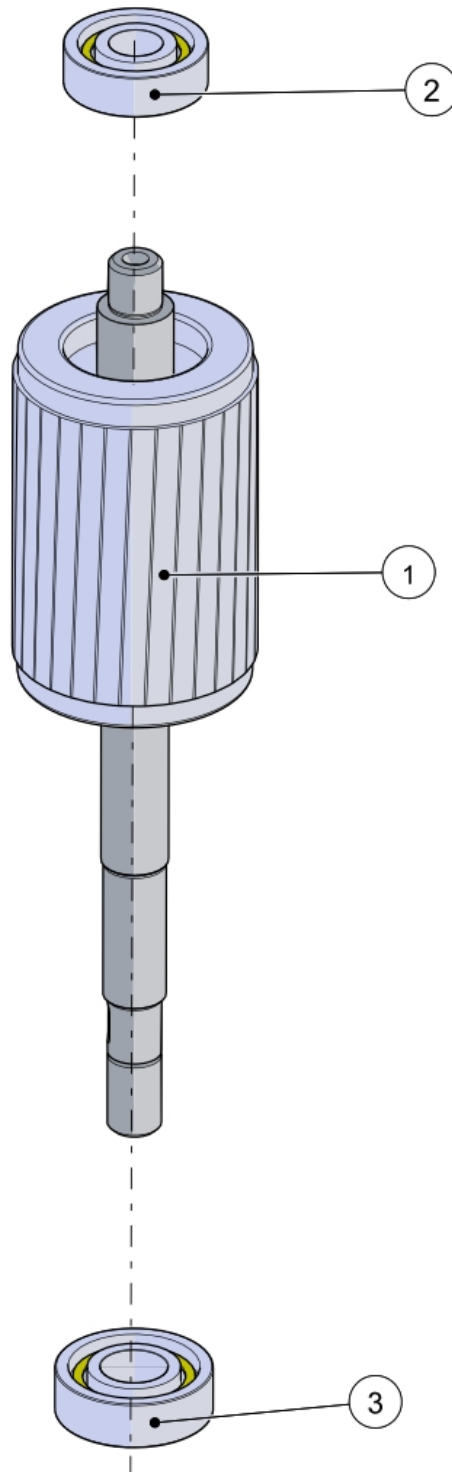

2001416

DNA 50-2/110 T/G 400V/50Hz

Pos	Code	Description	Pcs
01	6100305014	[+] MOTOR CASING Pack	1
02	06003120	Compensation Ring 3 waves Ø34,5	1
03	32410100	Intermediate flange cod.10010431	1
04	07210860	Oring 4487 123,42x3,53 NBR	1
05	07210540	Oring 3168 42,52x2,62 NBR	1
06	6010110010	[+] MOTOR SHAFT Pack	1
07	07506100	Mechanical seal CA/CE/SIC/SIC/ITON/316 Ø15	1
08	32200121	Intermediate disk cod.10011262/1	1
8.1	07300170	Lip Seal SC-15X28 H6 NBR	1
09	07210860	Oring 4487 123,42x3,53 NBR	1
10	31810120	Body pump Cod.1012	1
11	07007320	Screw UNI 5931 M5X50 A2	4
12	06406120	Key Shaft UNI 6604 A 4x4x10 h9 A2	1
13	43010222	Girante Vortex (Ø116) Cod.1023/A [Equilibr.]	1
14	06206120	Self locking Nut DIN 982 M10x1,25	1
15	32210140	Suction closing plate cod.1014	1
16	07007220	Screw UNI 5931 M5x16 A2	3
18	07210183	ORING 117 13,10x2,62 NBR	1
19	06700120	Oil Cap 1/4' GAS DIN 908 cod. 491	1
20	61602520NE401	[+] PUMP COVER Pack	1
21	08201120	Terminal blue cap NL 06-PB S.1,5-2,5	5
21	08201110	Terminal white cap NL 06-P S.1,5-2,5	3
23	07210740	Oring 4350 88,49x3,53 NBR	1
24	07007200	Screw UNI 5931 M5x14 A2	4
A	08700120	Stainless steel Handle cod.200	1
B	06605100	Washer Grower UNI 1751 M5 A2	2
C	07007220	Screw UNI 5931 M5x16 A2	2

6100305014

[+] MOTOR CASING Pack

Pos	Code	Description	Pcs
01	51003050	Motor casing cod.305	1
02	07310100	Separator Cable Grommet cod.283 (6 holes)	1
03	3520160220	Stator 110x55 H85 TF.230/400V - 50Hz - 2 Poles	1
04	07210520	Oring 3137 34,59x2,62 NBR	1

6010110010

[+] MOTOR SHAFT Pack

Pos	Code	Description	Pcs
01	4010110010	Motor Shaft (cod.110) + Rotor (54,4x17 H85)	1
02	07706300	Bearing Code 6202-2Z	1
03	07706580	Bearing Code 6302-2Z	1

61602520NE401

[+] PUMP COVER Pack