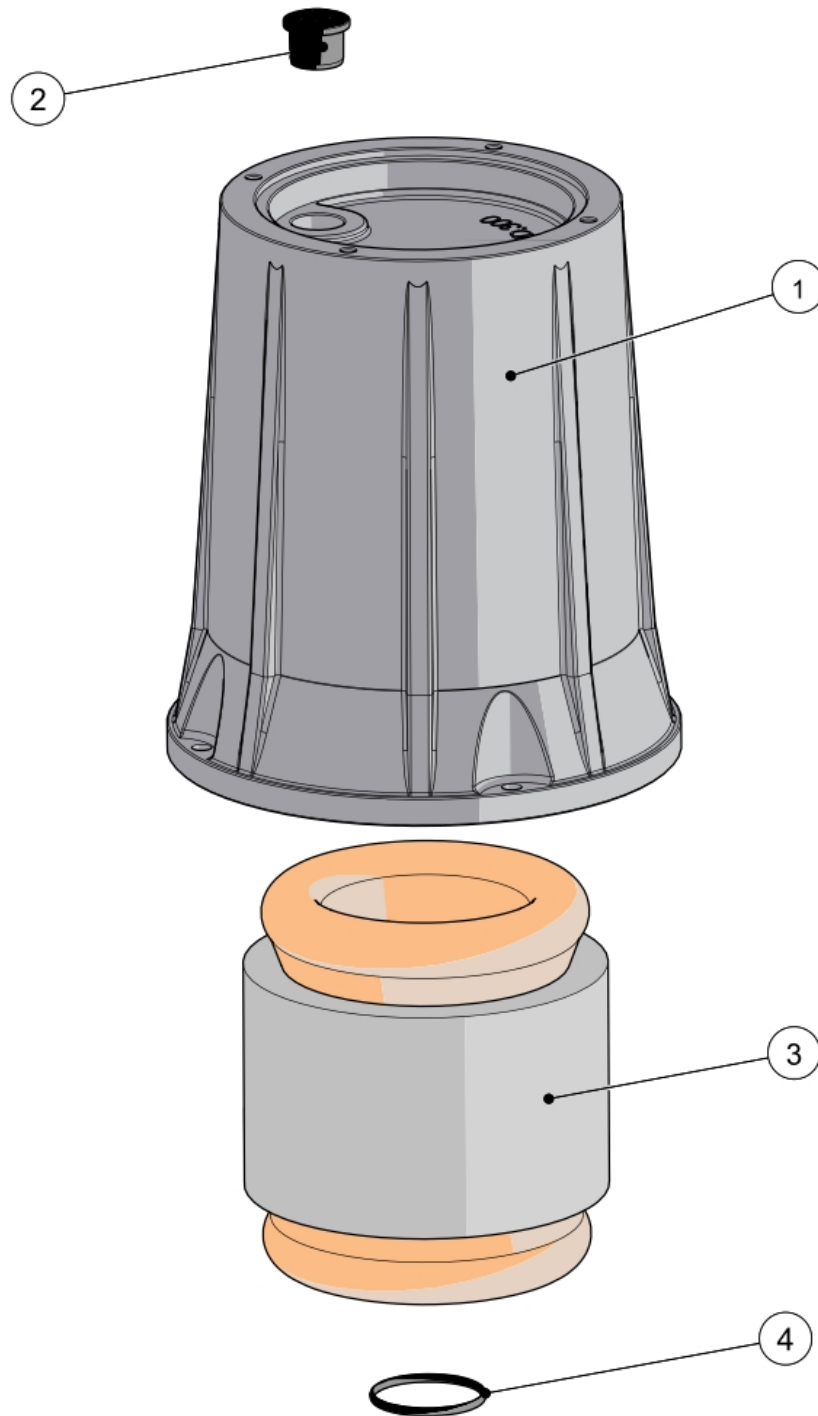

2001416

DNA 50-2/110 T/G 400V/50Hz

Pos	Code	Description	Pcs
01	6100305014	[+] MOTOR CASING Pack	1
02	06003120	Compensation Ring 3 waves Ø34,5	1
03	32410100	Intermediate flange cod.10010431	1
04	07210860	Oring 4487 123,42x3,53 NBR	1
05	07210540	Oring 3168 42,52x2,62 NBR	1
06	6010110010	[+] MOTOR SHAFT Pack	1
07	07506100	Mechanical seal CA/CE/SIC/SIC/ITON/316 Ø15	1
08	32200121	Intermediate disk cod.10011262/1	1
8.1	07300170	Lip Seal SC-15X28 H6 NBR	1
09	07210860	Oring 4487 123,42x3,53 NBR	1
10	31810120	Body pump Cod.1012	1
11	07007320	Screw UNI 5931 M5X50 A2	4
12	06406120	Key Shaft UNI 6604 A 4x4x10 h9 A2	1
13	43010222	Girante Vortex (Ø116) Cod.1023/A [Equilibr.]	1
14	06206120	Self locking Nut DIN 982 M10x1,25	1
15	32210140	Suction closing plate cod.1014	1
16	07007220	Screw UNI 5931 M5x16 A2	3
18	07210183	ORING 117 13,10x2,62 NBR	1
19	06700120	Oil Cap 1/4' GAS DIN 908 cod. 491	1
20	61602520NE401	[+] PUMP COVER Pack	1
21	08201120	Terminal blue cap NL 06-PB S.1,5-2,5	5
21	08201110	Terminal white cap NL 06-P S.1,5-2,5	3
23	07210740	Oring 4350 88,49x3,53 NBR	1
24	07007200	Screw UNI 5931 M5x14 A2	4
A	08700120	Stainless steel Handle cod.200	1
B	06605100	Washer Grower UNI 1751 M5 A2	2
C	07007220	Screw UNI 5931 M5x16 A2	2

6100305014

[+] MOTOR CASING Pack

Pos	Code	Description	Pcs
01	51003050	Motor casing cod.305	1
02	07310100	Separator Cable Grommet cod.283 (6 holes)	1
03	3520160220	Stator 110x55 H85 TF.230/400V - 50Hz - 2 Poles	1
04	07210520	Oring 3137 34,59x2,62 NBR	1

6010110010

[+] MOTOR SHAFT Pack

Pos	Code	Description	Pcs
01	4010110010	Motor Shaft (cod.110) + Rotor (54,4x17 H85)	1
02	07706300	Bearing Code 6202-2Z	1
03	07706580	Bearing Code 6302-2Z	1

61602520NE401

[+] PUMP COVER Pack