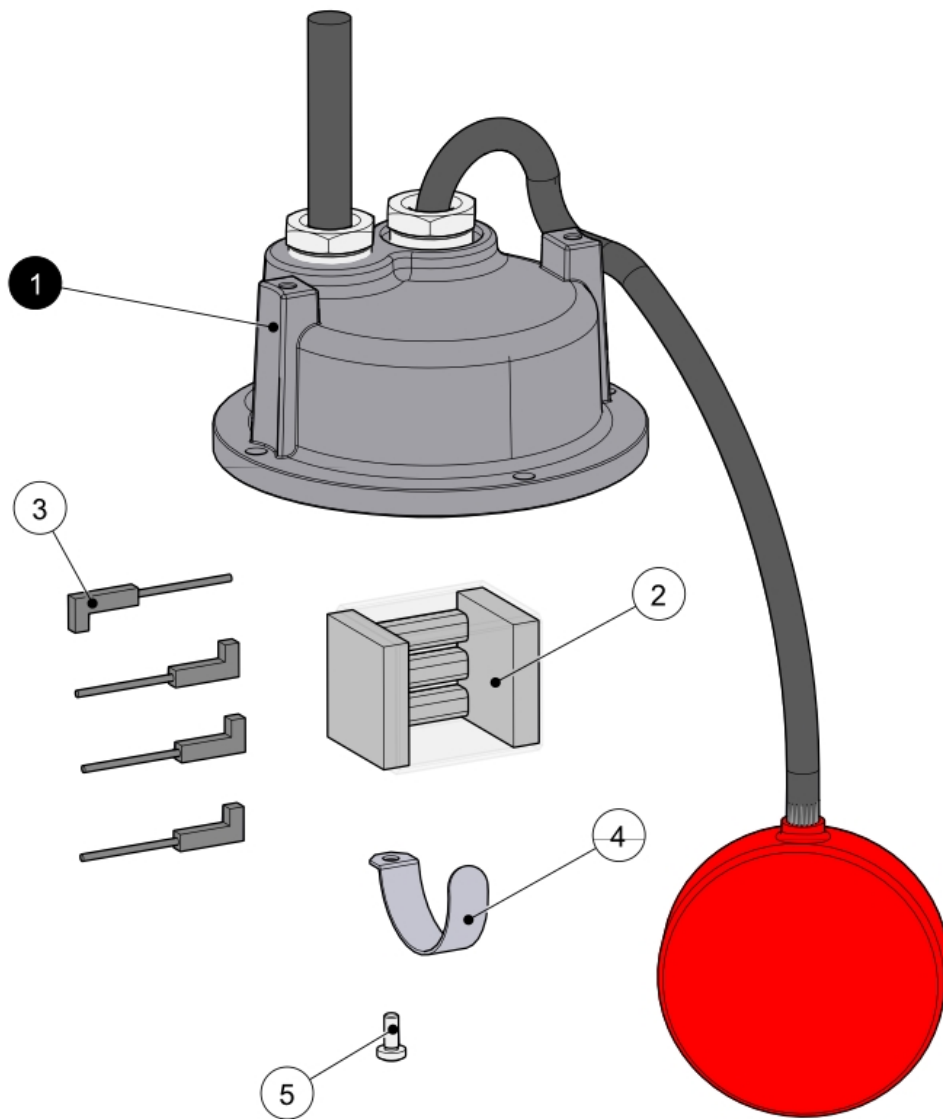

2001416

DNA 50-2/110 T/G 400V/50Hz

Pos	Code	Description	Pcs
01	6100305014	[+] MOTOR CASING Pack	1
02	06003120	Compensation Ring 3 waves Ø34,5	1
03	32410100	Intermediate flange cod.10010431	1
04	07210860	Oring 4487 123,42x3,53 NBR	1
05	07210540	Oring 3168 42,52x2,62 NBR	1
06	6010110010	[+] MOTOR SHAFT Pack	1
07	07506100	Mechanical seal CA/CE/SIC/SIC/ITON/316 Ø15	1
08	32200121	Intermediate disk cod.10011262/1	1
8.1	07300170	Lip Seal SC-15X28 H6 NBR	1
09	07210860	Oring 4487 123,42x3,53 NBR	1
10	31810120	Body pump Cod.1012	1
11	07007320	Screw UNI 5931 M5X50 A2	4
12	06406120	Key Shaft UNI 6604 A 4x4x10 h9 A2	1
13	43010222	Girante Vortex (Ø116) Cod.1023/A [Equilibr.]	1
14	06206120	Self locking Nut DIN 982 M10x1,25	1
15	32210140	Suction closing plate cod.1014	1
16	07007220	Screw UNI 5931 M5x16 A2	3
18	07210183	ORING 117 13,10x2,62 NBR	1
19	06700120	Oil Cap 1/4' GAS DIN 908 cod. 491	1
20	61602520NE401	[+] PUMP COVER Pack	1
21	08201120	Terminal blue cap NL 06-PB S.1,5-2,5	5
21	08201110	Terminal white cap NL 06-P S.1,5-2,5	3
23	07210740	Oring 4350 88,49x3,53 NBR	1
24	07007200	Screw UNI 5931 M5x14 A2	4
A	08700120	Stainless steel Handle cod.200	1
B	06605100	Washer Grower UNI 1751 M5 A2	2
C	07007220	Screw UNI 5931 M5x16 A2	2

6100305014

[+] MOTOR CASING Pack

Pos	Code	Description	Pcs
01	51003050	Motor casing cod.305	1
02	07310100	Separator Cable Grommet cod.283 (6 holes)	1
03	3520160220	Stator 110x55 H85 TF.230/400V - 50Hz - 2 Poles	1
04	07210520	Oring 3137 34,59x2,62 NBR	1

6010110010

[+] MOTOR SHAFT Pack

Pos	Code	Description	Pcs
01	4010110010	Motor Shaft (cod.110) + Rotor (54,4x17 H85)	1
02	07706300	Bearing Code 6202-2Z	1
03	07706580	Bearing Code 6302-2Z	1

61602520NE401

[+] PUMP COVER Pack