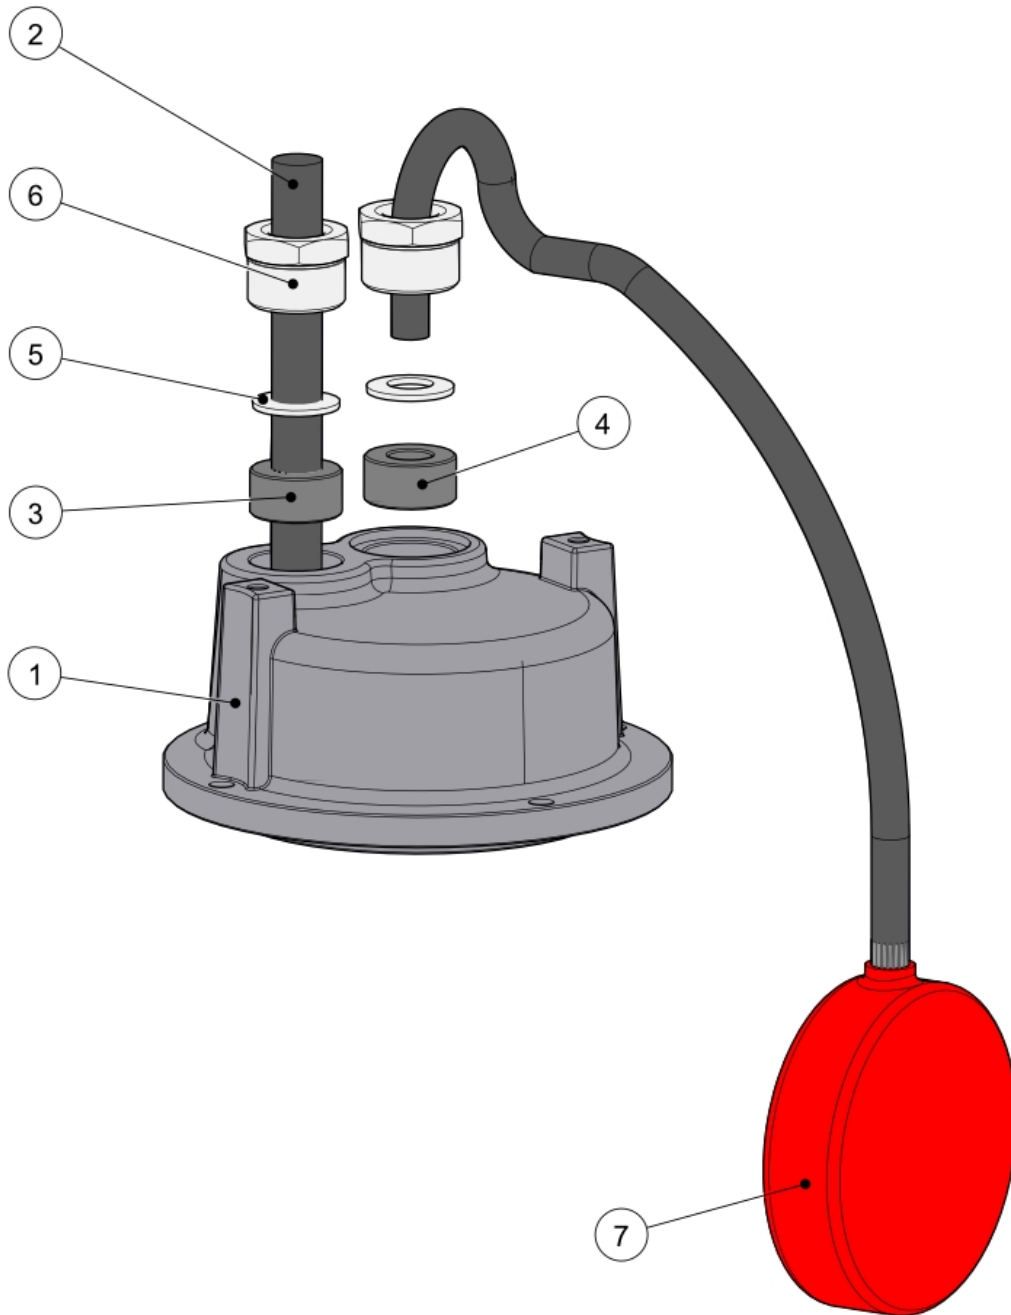

6010110010

[+] MOTOR SHAFT Pack

Pos	Code	Description	Pcs
01	4010110010	Motor Shaft (cod.110) + Rotor (54,4x17 H85)	1
02	07706300	Bearing Code 6202-2Z	1
03	07706580	Bearing Code 6302-2Z	1

61602520NE401

[+] PUMP COVER Pack

Pos	Code	Description	Pcs
01	61602520NE101	[+] PUMP COVER Pack	1
02	08216110	Power Relay 400V AC	1
03	08550100	Cable 0,50x150 white FBR6.3+CF	2
03	08550130	Cable 1x150 red FBR+CF	2
03	08550110	Cable 1x150 black FBR+CF	2
03	08550120	Cable 1x150 black FF6.3+CF	1
03	08550140	Cable 1x150 red FF+CF	1
04	06300180	Capacitor Clamp Stop Cod. 134	1
05	07005120	Screw UNI 7687 M4x8 A2	1

61602520NE101

[+] PUMP COVER Pack

Pos	Code	Description	Pcs
01	91602520NE	COPERCHIO MOTORE Cod. 252 [Vern.] NERO	1
02	08510100	Electric Cable mt.10 H07RN8-F 4x1 Ø10	1
03	07340250	GROMMET Cod.4025_Threephase [Neoprene]	1
04	07340255	GROMMET Cod.4025_Singlephase [Neoprene]	1
05	06508250	WASHER INOX Cod.2032 [AISI 304]	2
06	06405285	CABLE GLAND INOX AISI 416 M24X1 COD.4043 [r.0]	2
07	10010465	G05 Float-Switch 400 V_0,46 MT Cable H07RN8F	1