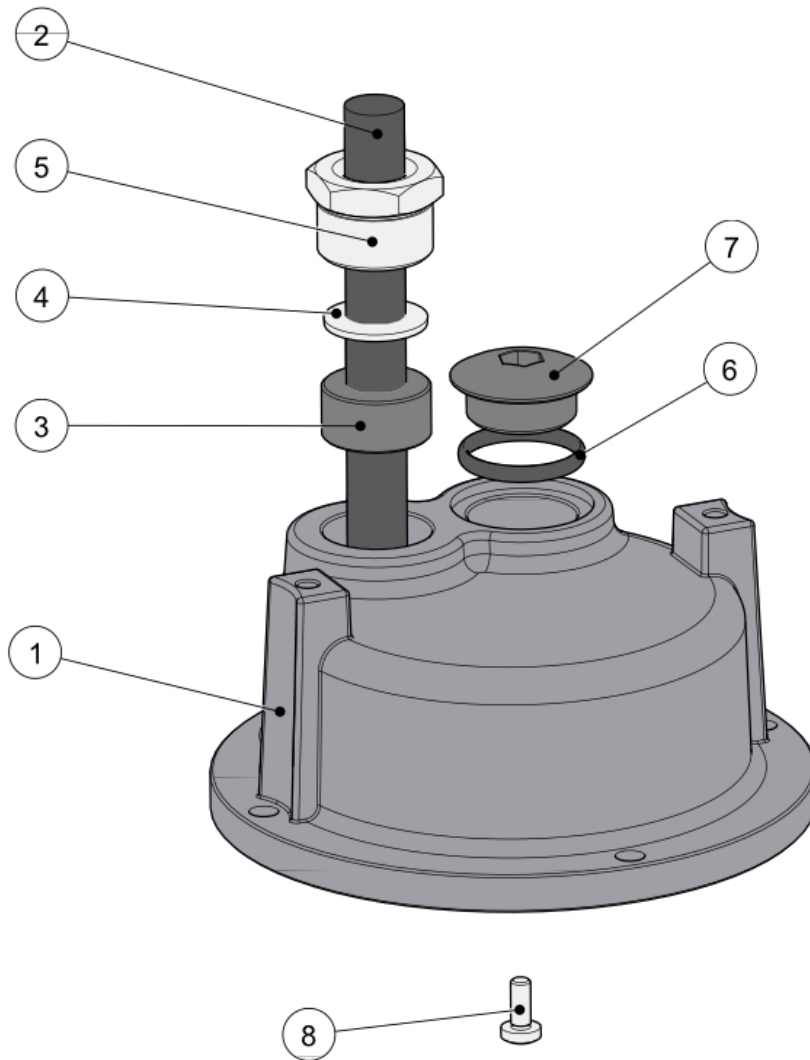

2000835

DNA 65-2/150 T 400V/50Hz

Pos	Code	Description	Pcs
01	6100305034	[+] MOTOR CASING Pack	1
02	06003120	Compensation Ring 3 waves Ø34,5	1
03	32410100	Intermediate flange cod.10010431	1
04	07210860	Oring 4487 123,42x3,53 NBR	1
05	07210540	Oring 3168 42,52x2,62 NBR	1
06	6010110015	[+] MOTOR SHAFT Pack	1
07	07506100	Mechanical seal CA/CE/SIC/SIC/ITON/316 Ø15	1
08	32200121	Intermediate disk cod.10011262/1	1
8.1	07300170	Lip Seal SC-15X28 H6 NBR	1
09	07210860	Oring 4487 123,42x3,53 NBR	1
10	31810220	Body pump Cod.1022/A	1
11	07007320	Screw UNI 5931 M5X50 A2	4
12	06406120	Key Shaft UNI 6604 A 4x4x10 h9 A2	1
13	43010210	Vortex Impeller Cod.1021 (Ø130)	1
14	06206120	Self locking Nut DIN 982 M10x1,25	1
15	32210240	Suction closing plate cod.1024	1
16	07007220	Screw UNI 5931 M5x16 A2	3
18	07210183	ORING 117 13,10x2,62 NBR	1
19	06700120	Oil Cap 1/4' GAS DIN 908 cod. 491	1
20	61602520NE301	[+] PUMP COVER Pack	1
21	08201120	Terminal blue cap NL 06-PB S.1,5-2,5	3
21	08201110	Terminal white cap NL 06-P S.1,5-2,5	1
23	07210740	Oring 4350 88,49x3,53 NBR	1
24	07007200	Screw UNI 5931 M5x14 A2	4
A	08700120	Stainless steel Handle cod.200	1
B	06605100	Washer Grower UNI 1751 M5 A2	2
C	07007220	Screw UNI 5931 M5x16 A2	2

6010110015

[+] MOTOR SHAFT Pack

---

Pos	Code	Description	Pcs
01	4010110015	Motor Shaft (cod.110) + Rotor (54,4x17 H100)	1
02	07706300	Bearing Code 6202-2Z	1
03	07706580	Bearing Code 6302-2Z	1

61602520NE301

[+] PUMP COVER Pack

Pos	Code	Description	Pcs
01	91602520NE	COPERCHIO MOTORE Cod. 252 [Vern.] NERO	1
02	08510100	Electric Cable mt.10 H07RN8-F 4x1 Ø10	1
03	07340250	GROMMET Cod.4025_ Threephase [Neoprene]	1
04	06508250	WASHER INOX Cod.2032 [AISI 304]	1
05	06405285	CABLE GLAND INOX AISI 416 M24X1 COD.4043 [r.0]	1
06	07210510	ORING 3093 23,47x2,62	1
07	06700150	CAP M24x1 CHARGED NORIL [r.0]	1
08	07005120	Screw UNI 7687 M4x8 A2	1