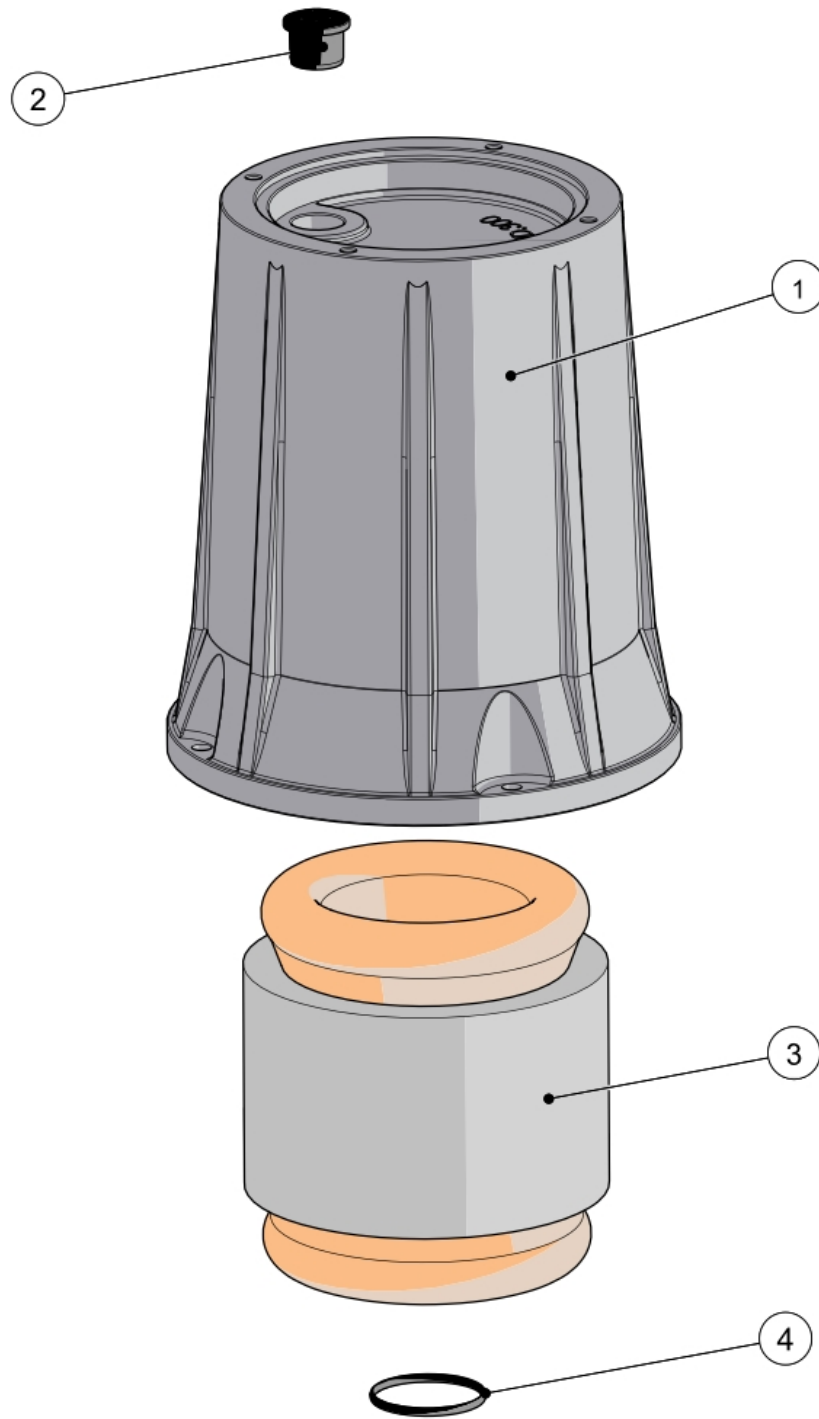

2000835

DNA 65-2/150 T 400V/50Hz

Pos	Code	Description	Pcs
01	6100305034	[+] MOTOR CASING Pack	1
02	06003120	Compensation Ring 3 waves Ø34,5	1
03	32410100	Intermediate flange cod.10010431	1
04	07210860	Oring 4487 123,42x3,53 NBR	1
05	07210540	Oring 3168 42,52x2,62 NBR	1
06	6010110015	[+] MOTOR SHAFT Pack	1
07	07506100	Mechanical seal CA/CE/SIC/SIC/ITON/316 Ø15	1
08	32200121	Intermediate disk cod.10011262/1	1
8.1	07300170	Lip Seal SC-15X28 H6 NBR	1
09	07210860	Oring 4487 123,42x3,53 NBR	1
10	31810220	Body pump Cod.1022/A	1
11	07007320	Screw UNI 5931 M5X50 A2	4
12	06406120	Key Shaft UNI 6604 A 4x4x10 h9 A2	1
13	43010210	Vortex Impeller Cod.1021 (Ø130)	1
14	06206120	Self locking Nut DIN 982 M10x1,25	1
15	32210240	Suction closing plate cod.1024	1
16	07007220	Screw UNI 5931 M5x16 A2	3
18	07210183	ORING 117 13,10x2,62 NBR	1
19	06700120	Oil Cap 1/4' GAS DIN 908 cod. 491	1
20	61602520NE301	[+] PUMP COVER Pack	1
21	08201120	Terminal blue cap NL 06-PB S.1,5-2,5	3
21	08201110	Terminal white cap NL 06-P S.1,5-2,5	1
23	07210740	Oring 4350 88,49x3,53 NBR	1
24	07007200	Screw UNI 5931 M5x14 A2	4
A	08700120	Stainless steel Handle cod.200	1
B	06605100	Washer Grower UNI 1751 M5 A2	2
C	07007220	Screw UNI 5931 M5x16 A2	2

6100305034

[+] MOTOR CASING Pack

---

Pos	Code	Description	Pcs
01	51003050	Motor casing cod.305	1
02	07310100	Separator Cable Grommet cod.283 (6 holes)	1
03	3520180235	Stator 110X55 H100 TF.230/400V-50Hz C.L. (Clockwise)	1
04	07210520	Oring 3137 34,59x2,62 NBR	1

6010110015

[+] MOTOR SHAFT Pack

---

Pos	Code	Description	Pcs
01	4010110015	Motor Shaft (cod.110) + Rotor (54,4x17 H100)	1
02	07706300	Bearing Code 6202-2Z	1
03	07706580	Bearing Code 6302-2Z	1

61602520NE301