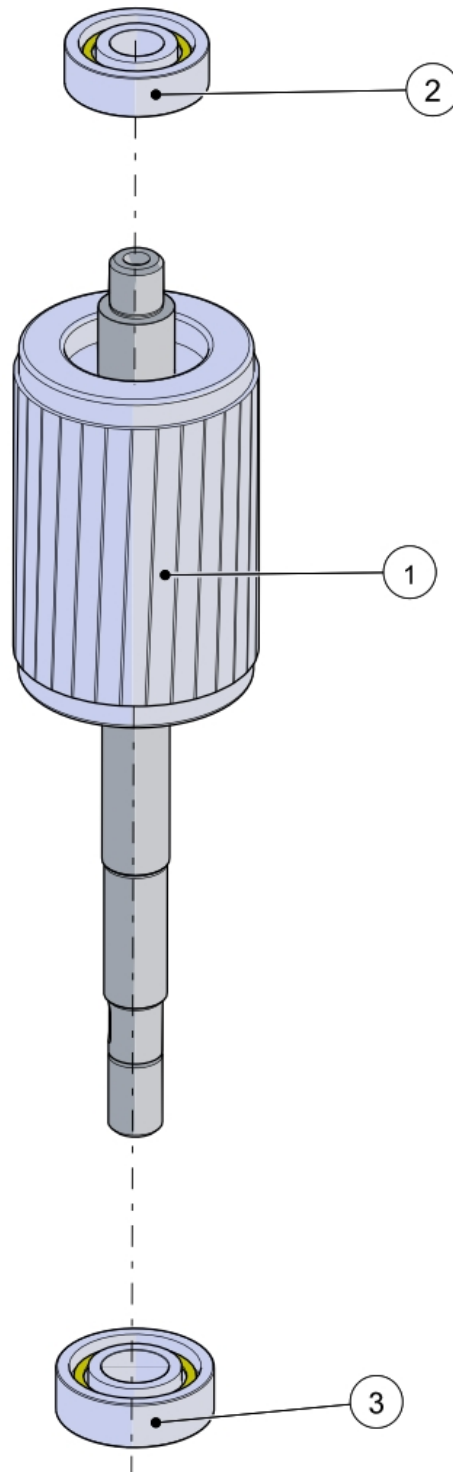

2000835

DNA 65-2/150 T 400V/50Hz

Pos	Code	Description	Pcs
01	6100305034	[+] MOTOR CASING Pack	1
02	06003120	Compensation Ring 3 waves Ø34,5	1
03	32410100	Intermediate flange cod.10010431	1
04	07210860	Oring 4487 123,42x3,53 NBR	1
05	07210540	Oring 3168 42,52x2,62 NBR	1
06	6010110015	[+] MOTOR SHAFT Pack	1
07	07506100	Mechanical seal CA/CE/SIC/SIC/ITON/316 Ø15	1
08	32200121	Intermediate disk cod.10011262/1	1
8.1	07300170	Lip Seal SC-15X28 H6 NBR	1
09	07210860	Oring 4487 123,42x3,53 NBR	1
10	31810220	Body pump Cod.1022/A	1
11	07007320	Screw UNI 5931 M5X50 A2	4
12	06406120	Key Shaft UNI 6604 A 4x4x10 h9 A2	1
13	43010210	Vortex Impeller Cod.1021 (Ø130)	1
14	06206120	Self locking Nut DIN 982 M10x1,25	1
15	32210240	Suction closing plate cod.1024	1
16	07007220	Screw UNI 5931 M5x16 A2	3
18	07210183	ORING 117 13,10x2,62 NBR	1
19	06700120	Oil Cap 1/4' GAS DIN 908 cod. 491	1
20	61602520NE301	[+] PUMP COVER Pack	1
21	08201120	Terminal blue cap NL 06-PB S.1,5-2,5	3
21	08201110	Terminal white cap NL 06-P S.1,5-2,5	1
23	07210740	Oring 4350 88,49x3,53 NBR	1
24	07007200	Screw UNI 5931 M5x14 A2	4
A	08700120	Stainless steel Handle cod.200	1
B	06605100	Washer Grower UNI 1751 M5 A2	2
C	07007220	Screw UNI 5931 M5x16 A2	2

6010110015

[+] MOTOR SHAFT Pack

---

Pos	Code	Description	Pcs
01	4010110015	Motor Shaft (cod.110) + Rotor (54,4x17 H100)	1
02	07706300	Bearing Code 6202-2Z	1
03	07706580	Bearing Code 6302-2Z	1

61602520NE301

[+] PUMP COVER Pack

Pos	Code	Description	Pcs
01	91602520NE	COPERCHIO MOTORE Cod. 252 [Vern.] NERO	1
02	08510100	Electric Cable mt.10 H07RN8-F 4x1 Ø10	1
03	07340250	GROMMET Cod.4025_ Threephase [Neoprene]	1
04	06508250	WASHER INOX Cod.2032 [AISI 304]	1
05	06405285	CABLE GLAND INOX AISI 416 M24X1 COD.4043 [r.0]	1
06	07210510	ORING 3093 23,47x2,62	1
07	06700150	CAP M24x1 CHARGED NORIL [r.0]	1
08	07005120	Screw UNI 7687 M4x8 A2	1